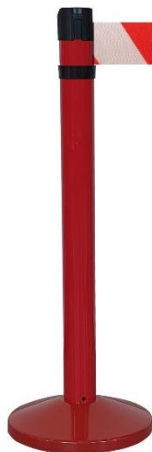

- **Fabriqué en acier**
- **Coloris** : Poteau rouge , sangle rouge et blanche

Caractéristiques :

- Poteau à sangle rétractable
- Sangle avec frein
- Sangle existe en différents coloris : rouge, noir, noir/jaune, rouge/blanc,...
- La tête peut recevoir jusqu'à 6 sangles de différentes directions
- Possibilité de personnaliser la sangle
- Récepteur mural en option
- Panneau d'information en option

- **Made of steel**
- **Color** : red post, white and red strap

Specifications :

- Retractable belt stanchion
- Belt exist in different colors: red, black, black/yellow, red/white,...
- Belt with brake
- The head can receive up to 6 belts from different directions
- Possibility to customize the belt
- Wall receiver in option
- Sign holder in option

Sign

Storage

Chain

VISO

Date : 11/03/2020

FICHA TECNICA

RS410RORB – POLO DE CORREA CON RODILLO 4 M y 10 cm

Sostiene hasta
6 correas

- **Hecho de:** acero
- **Color:** poste rojo ; correa roja y blanca

Características :

- El poste de la correa retráctil
- Correa con freno
- La correa existe en diferentes colores: rojo, negro, negro/amarillo, rojo/blanco
- La cabeza puede recibir hasta 6 correas de diferentes direcciones
- Posibilidad de personalizar la correa
- Receptor de pared opcional
- Panel de información opcional