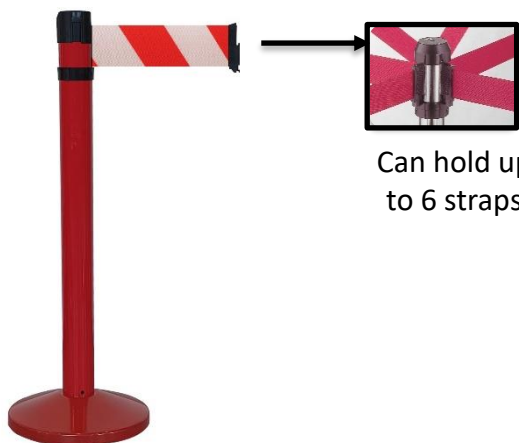

- **Fabriqué en acier**
- **Coloris** : Poteau rouge , sangle rouge et blanche

Caractéristiques :

- Poteau à sangle rétractable
- Sangle avec frein
- Sangle existe en différents coloris : rouge, noir, noir/jaune, rouge/blanc,...
- La tête peut recevoir jusqu'à 6 sangles de différentes directions
- Possibilité de personnaliser la sangle
- Récepteur mural en option
- Panneau d'information en option

Sign

Storage

Chain

➔ TECHNICAL SHEET

➔ RS410RORB – STRAP POST WITH REEL 4M and 10cm

Can hold up to 6 straps

Range : WELCOME
Code HSS : 7326909890
EAN : 3321360022271

REF	Stanchion height (mm)	Stanchion diameter (mm)	Base diameter (mm)	Stanchion thickness alu (mm)
RS410RORB	1038	80	360	2.5
	Cover lid thickness steel (mm)	Belt length (m)	Belt width (mm)	Weight (kg)
	1	4.3	100	12

- **Made of steel**
- **Color** : red post, white and red strap

Specifications :

- Retractable belt stanchion
- Belt exist in different colors: red, black, black/yellow, red/white,...
- Belt with brake
- The head can receive up to 6 belts from different directions
- Possibility to customize the belt
- Wall receiver in option
- Sign holder in option

- **Hecho de:** acero
- **Color:** poste rojo ; correa roja y blanca

Características :

- El poste de la correa retráctil
- Correa con freno
- La correa existe en diferentes colores: rojo, negro, negro/amarillo, rojo/blanco
- La cabeza puede recibir hasta 6 correas de diferentes direcciones
- Posibilidad de personalizar la correa
- Receptor de pared opcional
- Panel de información opcional