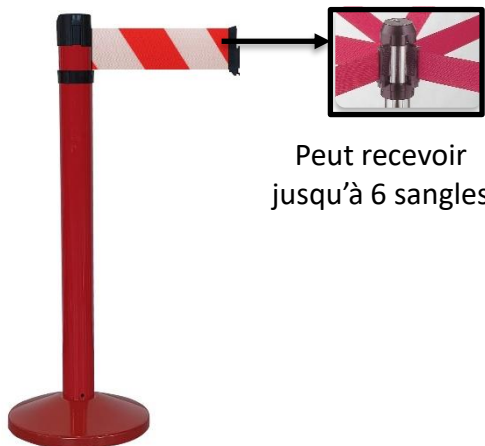

Sign

Storage

Chain

VISO

Date : 27/01/2020

FICHE TECHNIQUE

➤ RS410RORB – POTEAU A SANGLE AVEC ENROULEUR 4 M et 10 cm

Peut recevoir
jusqu'à 6 sangles

Gamme : WELCOME

Code HSS : 7326909890

EAN : 3321360022271

REF	Hauteur poteau (mm)	Diamètre poteau (mm)	Diamètre base (mm)	Epaisseur alu Poteau (mm)
RS410RORB	1038	80	360	2.5
	Epaisseur acier couvercle (mm)	Longueur sangle (m)	Largeur sangle (mm)	Poids (kg)
	1	4.3	100	12

- **Fabriqué en acier**
- **Coloris** : Poteau rouge , sangle rouge et blanche

Caractéristiques :

- Poteau à sangle rétractable
- Sangle avec frein
- Sangle existe en différents coloris : rouge, noir, noir/jaune, rouge/blanc,...
- La tête peut recevoir jusqu'à 6 sangles de différentes directions
- Possibilité de personnaliser la sangle
- Récepteur mural en option
- Panneau d'information en option

- **Hecho de:** acero
- **Color:** poste rojo ; correa roja y blanca

Características :

- El poste de la correa retráctil
- Correa con freno
- La correa existe en diferentes colores: rojo, negro, negro/amarillo, rojo/blanco
- La cabeza puede recibir hasta 6 correas de diferentes direcciones
- Posibilidad de personalizar la correa
- Receptor de pared opcional
- Panel de información opcional