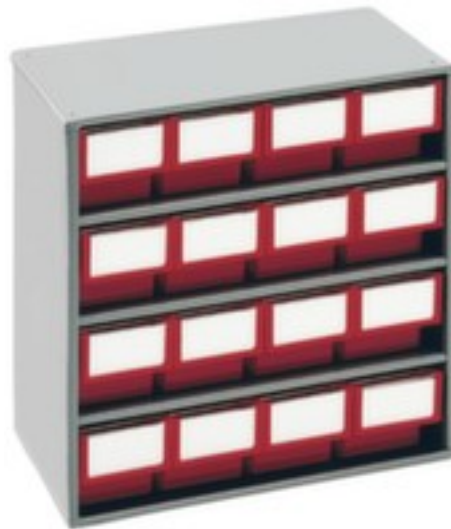

Treston Schubladenmagazin

Höhe x Breite x Tiefe 395 x 400 x 300 mm, 16 Schublade(n), 16 x H x B 82 x 92 mm, Schubladen in rot

Artikelnummer: 205336

Treston Kleines Lagermagazin zur raumsparenden Kleinteilelagerung

Schubladenmagazin

- Höhe x Breite x Tiefe 395 x 400 x 300 mm
- 16 Schublade(n), 16 x H x B 82 x 92 mm
- Gehäuse aus Stahl mit schlag- und kratzfester Pulverbeschichtung in RAL7035 Lichtgrau / Schubladen aus Polypropylen
- Schubladen in rot
- Schubladenboden gewellt
- Zum Aufhängen an der Wand oder frei aufstellbar
- Lieferumfang: inklusive Etiketten

Technische Details

Behältertyp	Kleinteilemagazin	Aufteilung	vierreihig
Euronorm	nein	drehbar	nein
Höhe	395 mm	Lebensmittelgeeignet	nein
Breite	400 mm	Oberfläche Gehäuse	pulverbeschichtet

Tiefe	300 mm	Farbe Gehäuse	lichtgrau // RAL7035
Schubladen Anzahl	16 Stück	Farbe Kasten	rot
Material Gehäuse	Stahl	Aufstellung/Montage	Wandmontage oder freie Platzierung
Material Kasten	Polypropylen	Lieferumfang	inklusive Etiketten
Schubladen-Anzahl x Größe	16 x H x B 82 x 92 mm	Gewicht	8,1 kg
Schublade Bodenkonstruktion	gewellt		