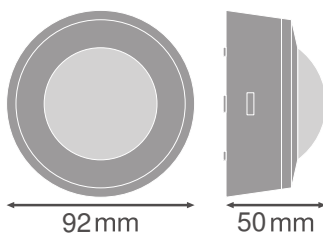

### Maße & Gewicht

Durchmesser	92,0 mm
Höhe	50,00 mm
Produktgewicht	117,00 g