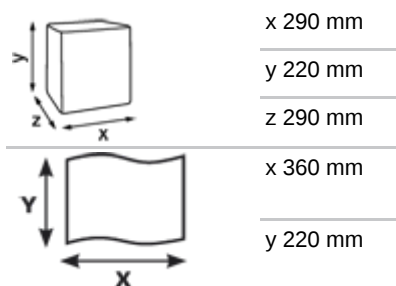

Katrin Classic Industrial Towel L2 Blue

464118

- Qualitäts-Handtuchrolle
- 2-lagig, blau
- Zertifiziert mit dem Nordic Swan Umweltzeichen
- Zertifiziert mit dem EU-Ecolabel

ISO9001 ISO14001

Verbraucherpackung