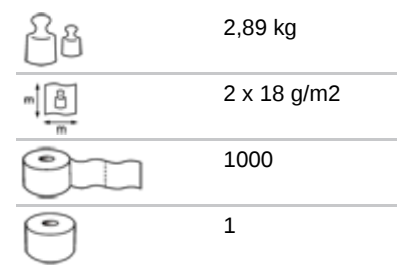

Katrin Classic Industrial Towel L2 Blue

464118

- Qualitäts-Handtuchrolle
- 2-lagig, blau
- Zertifiziert mit dem Nordic Swan Umweltzeichen
- Zertifiziert mit dem EU-Ecolabel

ISO9001 ISO14001

Verbraucherpackung