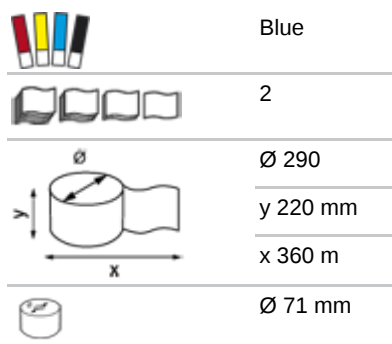

Katrin Classic Industrial Towel L2 Blue

464118

- Qualitäts-Handtuchrolle
- 2-lagig, blau
- Zertifiziert mit dem Nordic Swan Umweltzeichen
- Zertifiziert mit dem EU-Ecolabel

ISO9001 ISO14001

Verbraucherpackung