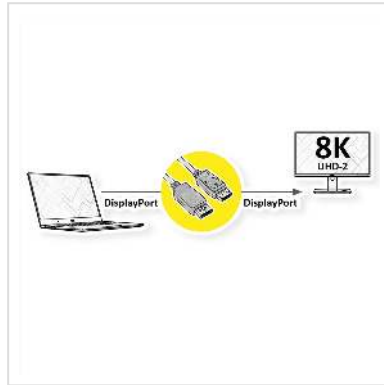

ROLINE Câble DisplayPort v2.0, DP M - DP M, noir, 3 m

Numéro d'article	11.04.6003
Constructeur	ROLINE
Référence constructeur	11.04.6003
EAN (pièce unique)	7630049621176

roline
Designed for Professionals

8K

ROLINE câble DisplayPort M/M, avec connecteurs DP - pour le raccordement d'un portable, PC ou carte graphique avec un écran, une TV ou un projecteur - excellente qualité de transmission avec une résolution maximale allant jusqu' à 8K, à 7680x4320 @60Hz!

- DisplayPort est un standard de connexion universel pour la transmission de signaux d'image et de son, largement connu et apprécié dans le câblage informatique, industriel et domestique moderne. Les applications comprennent principalement la connexion de moniteurs ou de projecteurs à des ordinateurs, des ordinateurs portables, des ultrabooks, des NUC et des dispositifs similaires.
- Le connecteur nécessite moins d'espace que le VGA ou le DVI et est donc plus adapté aux appareils portables pour deux connecteurs sur une carte graphique (sur une plaque à fente).
- DisplayPort v2.0 prend en charge la compression de flux d'affichage 1.2a (DSC), la correction d'erreur directe et la norme HDR10.
- DP v2.0 peut atteindre une résolution maximale de 8K (7680x4320) @60Hz ou 4K (3840x2160) @120Hz
- La conception pratique de la prise empêche le câble de glisser hors de la prise DisplayPort et garantit une transmission vidéo stable.
- Conforme DP v2.0 (max. 7680 x 4320 @60Hz)

Caractéristiques techniques

Constructeur	ROLINE
Groupe de produits	Câble
Types de produits	Câble DisplayPort
Couleur	noir
Longueur	3 m
Qualité de transmission	DisplayPort v2.0
Résolution maximale	7680 x 4320 @60Hz (8K, UHD-2)
Type de connecteur face 1	DisplayPort
Genre du connecteur face 1	Mâle
Type de connecteur face 2	DisplayPort
Genre du connecteur face 2	Mâle
Domaine d'emploi	externe
Blindage du câble	blindé
Hauteur du colis	30 mm
Largeur du colis	150 mm
Profondeur du colis	150 mm
Poids du paquet	0.2 kg