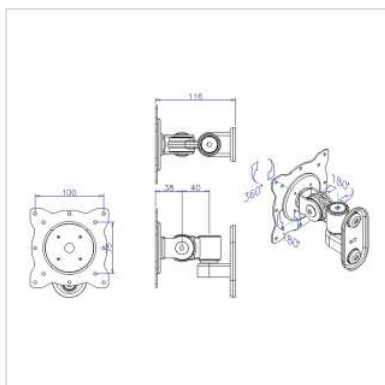

# ROLINE LCD monitorarm, 3 draaipunten, tafelmontage, zwart

<b>Art.nr.</b>	17.03.1196
<b>Fabrikant</b>	ROLINE
<b>Art.nr. fabrikant</b>	17.03.1196
<b>EAN (een stuk)</b>	7611990142859

## Draaibare en kantelbare muursteun voor monitors en tv's!

- De LCD-Monitorarm draagstang kan flexibel in de juiste hoek/stand worden ingesteld
- Met tafelklem
- De Monitorarm is aan de draagstang in hoogte verstelbaar
- Voor de bevestiging van beeldschermen met VESA 75 (75x75mm) of VESA 100 (100x100mm)

### Technische specificaties

Producent	ROLINE
Produkt groep	LCD-Monitor armen
Produkt type	Beeldschermarm, wandhouder
Kleur	zwart
Draagkracht	10 kg
Aantal Draaipunten	3
Armlengte maximaal	116 mm
Verstel mogelijkheid	Mechanisch
VESA 75 x 75 mm	ja

VESA 100 x 100 mm

ja