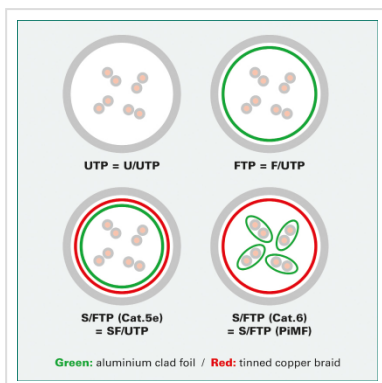

ROLINE S/FTP-(PiMF-) Patchkabel Cat.6A, 10GBit/s, Component Level, LSOH, zwart, 1,0 m

Art.nr.	21.15.2851
Fabrikant	ROLINE
Art.nr. fabrikant	21.15.2851
EAN (een stuk)	7611990159352

Kant en klare dubbel afgeschermd (PiMF) Twisted Pair Patchkabel met afgeschermd RJ-45 connectoren aan beide uiteinden. Buigbaar dank zij de aangespoten speciale tule met knikbescherming. Als rangeerkabel in patchkast of als apparaat aansluitkabel in LAN te gebruiken. 1:1 aangesloten volgens EIA/TIA568, 8 aders. Opbouw: 8 aders soepel. Per paar afgeschermd met Polyesterfolie met Alu-laag. Totaalafscherming d.m.v. koperen gevlochten mantel. Hoogwaardige vergulde contacten.

100 % Component level testing

Technische specificaties

Producent	ROLINE
Produkt groep	Twisted Pair Kabel
Produkt type	S/FTP Patchkabel
Kleur	zwart
Lengte	1 m
Afschermings type	SFTP
Overdracht kwaliteit	Cat6A / Class EA
Component-Level gecertificeerd	ja

Aantal aders	8
Kabel type	Soepel
Crossed	nee
Kleur (Tule)	zwart
Kabel LSOH	ja
Connector type RJ45	Standaard