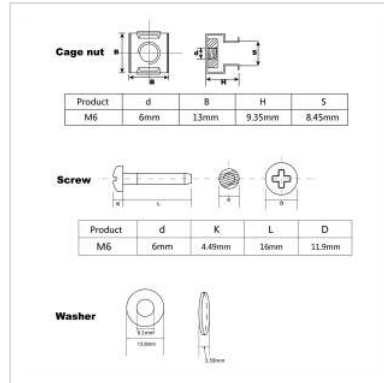

# Kooimoeren, 100 stuks, M6, zwart

**Art.nr.** 26.50.5005  
**Fabrikant** ROLINE  
**Art.nr. fabrikant** 26.50.5005

**roline**  
Designed for Professionals

## 19" montageset, set van 100 (schroef, ring, moer, moer)

- Gebruik een aardingsmoer en een nomelwasmachine met minstens één bevestigingspunt voor standaard aarding.
- Voor het bevestigen van frontpanelen, verdeelpanelen of andere ingebouwde componenten aan frames, hoekprofielen of dieptesteunen met rechthoekige perforaties.

## Technische specificaties

Producent	ROLINE
Produkt groep	19"/-10"-andere accessoires
Produkt type	Montage materiaal
Kleur	zwart