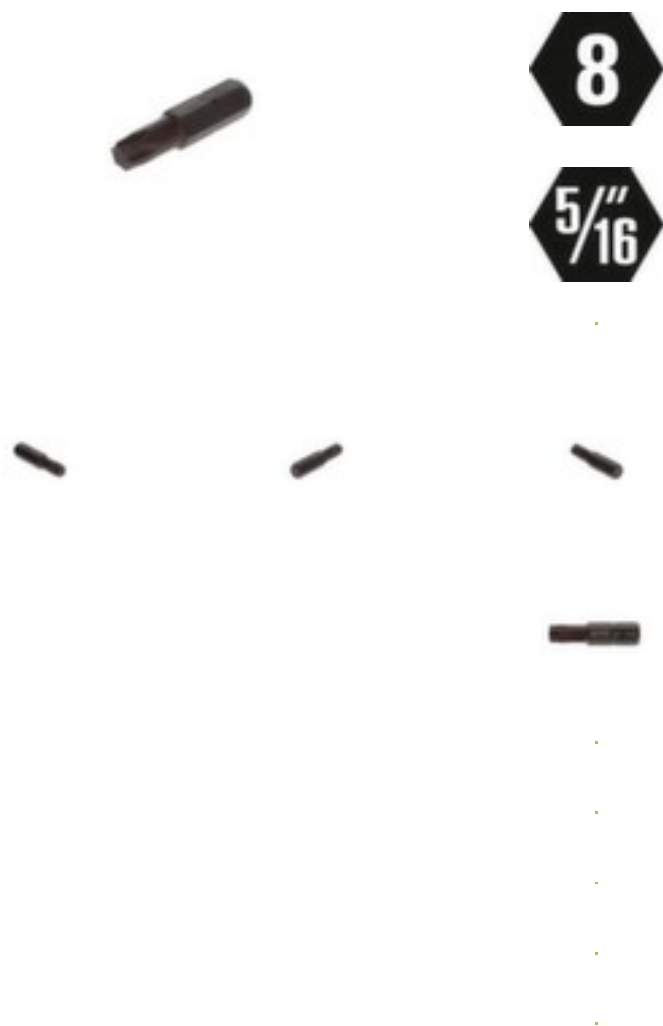

Gedore

GEDORE 887 TX T40

Schraubendreherbit 5/16"

Innen-TX T40

GEDORE

Artikelnummer: 246399

Technische Details

Gesamtbreite [mm]	9 mm	Netto-Gewicht [kg]	0,013 kg
Schlüsselweite Torx [mm]	6,65 mm	Norm	DIN ISO 1173
Antriebssechskant [zöllig]	5/16 Zoll	REACH Registrierung vorhanden	nein
1000 V isoliert	nein	Antriebssechskant [metrisch]	8 mm
VDE zertifiziert	nein	Material	Vanadium-Stahl
Oberfläche	brüniert	Gesamtlänge [mm]	35 mm
Abtriebsgröße TX (innen)	T40	Inhalt (Anzahl Stück)	1

Gesamthöhe [mm] 8 mm

Gewicht 0,013 kg