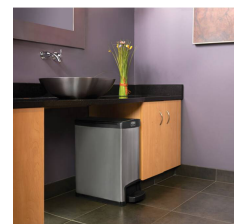

Abfallbehälter -Slim Jim- Rubbermaid, mit Pedal

- Material: Edelstahl
- inkl. Innenbehälter
- für einfaches Sortieren und schnelles Entsorgen
- kontrolliert und leise schließender Deckel
- leichte Reinigung durch glatte Oberfläche und den abgerundeten Ecken
- lange Lebensdauer durch robustes Tretpedal

Modellbeispiel: Abfallbehälter -Slim Jim- Rubbermaid, mit Pedal, schwarz (Art. 34432)

Vergrößerte Produktabbildungen siehe weitere Seiten

Ausführung: Volumen/Maße (BxHxT)/Farbe

Lieferzeit	Artikel-Nr.	Bezeichnung
------------	-------------	-------------

**SCRUBS Edelstahl-Reinigungstücher, 30er
Eimer, VPE 6 Stk.**

Gebindegröße: 30 Tuch / Eimer
Verpackungseinheit (VPE): 6 Stück

**Dualer Innenbehälter für Abfallbehälter -Slim
Jim- Rubbermaid, aus PE**

Material: Polyethylen (PE)
Farbe: schwarz-blau

**SCRUBS Edelstahl-Reinigungstücher -Single
Pack-, VPE 100 Stk.**

Gebindegröße: 1 Tuch / Packung
Lieferung: einzeln verpackt
Verpackungseinheit (VPE): 100 Stück

Weitere Produktabbildungen

Modellbeispiel: Abfallbehälter -Slim Jim- Rubbermaid
mit Pedal, rot (Art. 36518)