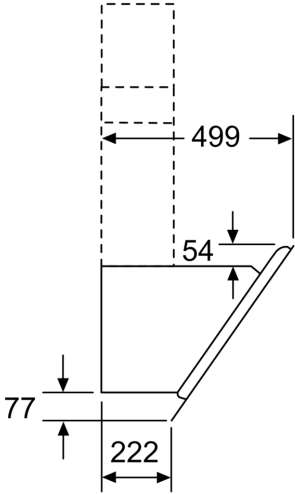

#### Bauform

- Schrägesse Schwarz
- 90 cm
- 89 cm Wand-Esse, Schwarz

#### Maße

- Für Wandmontage über Kochstellen
- Abluftstutzen Ø 150 mm (Ø 120 mm beiliegend)
- Gerätemaße Abluft (HxBxT): 930-1200 x 890 x 499 mm
- Gerätemaße Umluft ohne Kamin (HxBxT): 370 x 890 x 499 mm
- Gerätemaße Umluft mit Kamin (HxBxT): 990-1260 x 890 x 499 mm
- Gerätemaße Umluft mit CleanAir Plus Umluft Set (HxBxT):
- 1120 x 890 x 499mm - Montage auf Außenkanal
- 1190-1460 x 890 x 499 mm - Montage auf Innenkanal
- Gesamtanschlusswert: 266 W

\* Gemäß EU-Regulierung Nr. 65/2014

iQ700, Wandesse, 90 cm, Klarglas  
schwarz bedruckt  
LC91KWV60

Maßzeichnungen

Maßzeichnungen

Gerät im Umluftbetrieb  
ohne Kanal  
Umluftset erforderlich

Maße in mm

Maße in mm