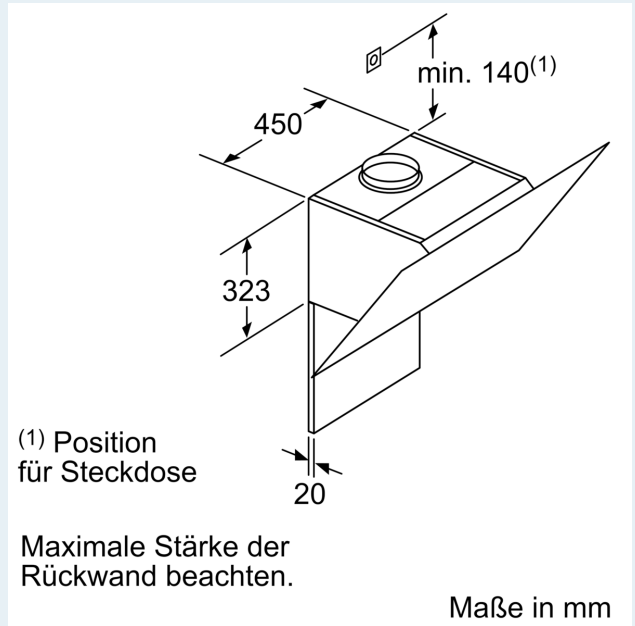

#### Maße

- Für Wandmontage über Kochstellen
- Abluftstutzen Ø 150 mm (Ø 120 mm beiliegend)
- Gerätemaße Abluft (HxBxT): 930-1200 x 890 x 499 mm
- Gerätemaße Umluft ohne Kamin (HxBxT): 370 x 890 x 499 mm
- Gerätemaße Umluft mit Kamin (HxBxT): 990-1260 x 890 x 499 mm
- Gerätemaße Umluft mit CleanAir Plus Umluft Set (HxBxT):
- 1120 x 890 x 499mm - Montage auf Außenkanal
- 1190-1460 x 890 x 499 mm - Montage auf Innenkanal
- Gesamtanschlusswert: 266 W

\* Gemäß EU-Regulierung Nr. 65/2014

iQ700, Wandesse, 90 cm, Klarglas  
schwarz bedruckt  
LC91KWV60

Maßzeichnungen

Maßzeichnungen

Gerät im Umluftbetrieb  
ohne Kanal  
Umluftset erforderlich

Maße in mm

Maße in mm