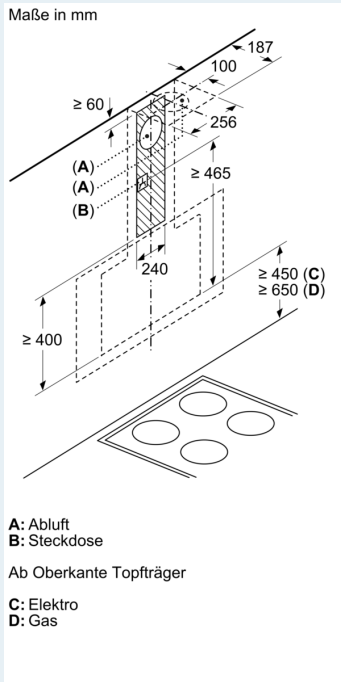

#### Maße

- Für Wandmontage über Kochstellen
- Abluftstutzen Ø 150 mm (Ø 120 mm beiliegend)
- Gerätemaße Abluft (HxBxT): 930-1200 x 890 x 499 mm
- Gerätemaße Umluft ohne Kamin (HxBxT): 370 x 890 x 499 mm
- Gerätemaße Umluft mit Kamin (HxBxT): 990-1260 x 890 x 499 mm
- Gerätemaße Umluft mit CleanAir Plus Umluft Set (HxBxT):
- 1120 x 890 x 499mm - Montage auf Außenkanal
- 1190-1460 x 890 x 499 mm - Montage auf Innenkanal
- Gesamtanschlusswert: 266 W

\* Gemäß EU-Regulierung Nr. 65/2014

iQ700, Wandesse, 90 cm, Klarglas  
schwarz bedruckt  
LC91KWV60

Maßzeichnungen

Maßzeichnungen

Gerät im Umluftbetrieb  
ohne Kanal  
Umluftset erforderlich

Maße in mm

Maße in mm