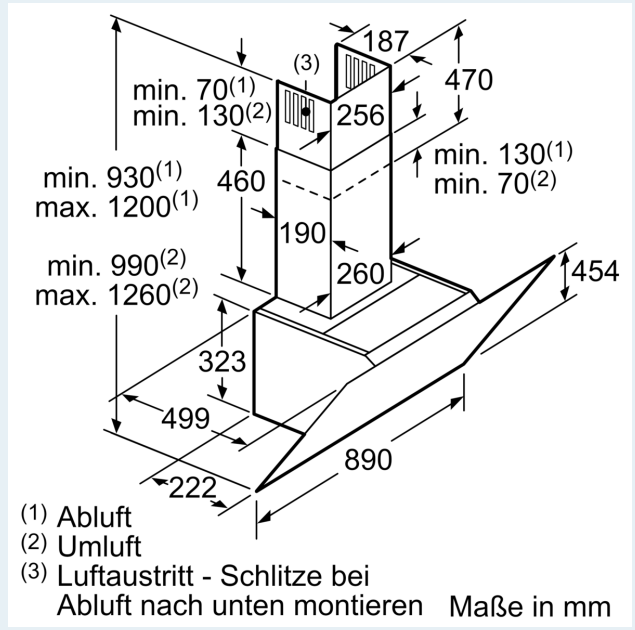

#### Maße

- Für Wandmontage über Kochstellen
- Abluftstutzen Ø 150 mm (Ø 120 mm beiliegend)
- Gerätemaße Abluft (HxBxT): 930-1200 x 890 x 499 mm
- Gerätemaße Umluft ohne Kamin (HxBxT): 370 x 890 x 499 mm
- Gerätemaße Umluft mit Kamin (HxBxT): 990-1260 x 890 x 499 mm
- Gerätemaße Umluft mit CleanAir Plus Umluft Set (HxBxT):
- 1120 x 890 x 499mm - Montage auf Außenkanal
- 1190-1460 x 890 x 499 mm - Montage auf Innenkanal
- Gesamtanschlusswert: 266 W

\* Gemäß EU-Regulierung Nr. 65/2014

iQ700, Wandesse, 90 cm, Klarglas  
schwarz bedruckt  
LC91KWV60

Maßzeichnungen

Maßzeichnungen

Gerät im Umluftbetrieb  
ohne Kanal  
Umluftset erforderlich

Maße in mm

Maße in mm