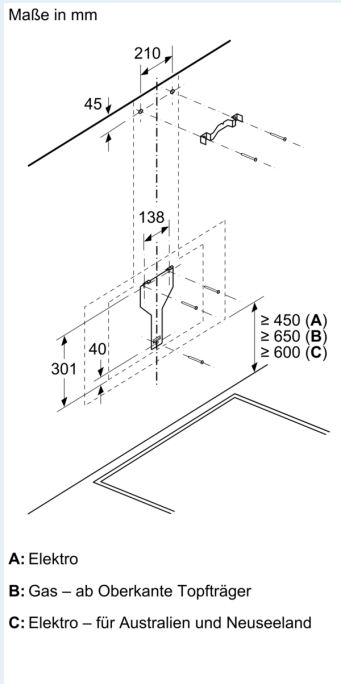

#### Maße

- Für Wandmontage über Kochstellen
- Abluftstutzen Ø 150 mm (Ø 120 mm beiliegend)
- Gerätemaße Abluft (HxBxT): 930-1200 x 890 x 499 mm
- Gerätemaße Umluft ohne Kamin (HxBxT): 370 x 890 x 499 mm
- Gerätemaße Umluft mit Kamin (HxBxT): 990-1260 x 890 x 499 mm
- Gerätemaße Umluft mit CleanAir Plus Umluft Set (HxBxT):
- 1120 x 890 x 499mm - Montage auf Außenkanal
- 1190-1460 x 890 x 499 mm - Montage auf Innenkanal
- Gesamtanschlusswert: 266 W

\* Gemäß EU-Regulierung Nr. 65/2014

iQ700, Wandesse, 90 cm, Klarglas  
schwarz bedruckt  
LC91KWV60

Maßzeichnungen

Maßzeichnungen

Gerät im Umluftbetrieb  
ohne Kanal  
Umluftset erforderlich

Maße in mm

Maße in mm