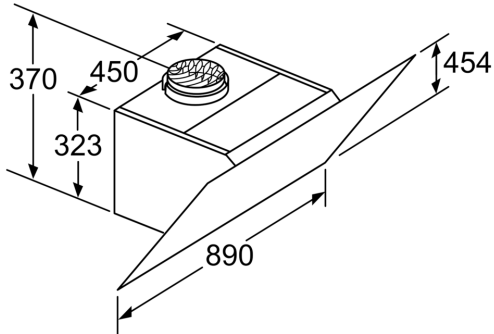

#### Maße

- Für Wandmontage über Kochstellen
- Abluftstutzen Ø 150 mm (Ø 120 mm beiliegend)
- Gerätemaße Abluft (HxBxT): 930-1200 x 890 x 499 mm
- Gerätemaße Umluft ohne Kamin (HxBxT): 370 x 890 x 499 mm
- Gerätemaße Umluft mit Kamin (HxBxT): 990-1260 x 890 x 499 mm
- Gerätemaße Umluft mit CleanAir Plus Umluft Set (HxBxT):
- 1120 x 890 x 499mm - Montage auf Außenkanal
- 1190-1460 x 890 x 499 mm - Montage auf Innenkanal
- Gesamtanschlusswert: 266 W

\* Gemäß EU-Regulierung Nr. 65/2014

iQ700, Wandesse, 90 cm, Klarglas  
schwarz bedruckt  
LC91KWV60

Maßzeichnungen

Maßzeichnungen

Gerät im Umluftbetrieb  
ohne Kanal  
Umluftset erforderlich

Maße in mm

Maße in mm