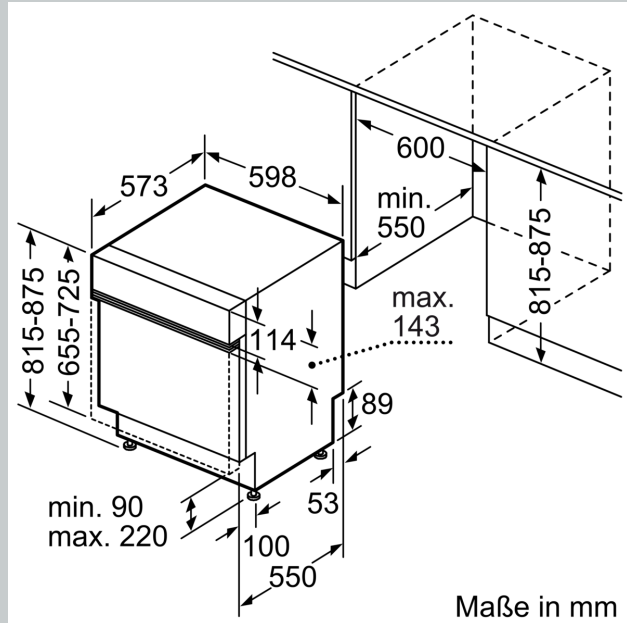

#### Technische Daten

Energieeffizienzklasse:	.....B
Energieverbrauch des Eco 50°C Programm pro 100 Betriebszyklen:	.....65 kWh
Höchste Anzahl von Maßgedecken (EU 2017/1369):	..... 14
Wasserverbrauch in Litern im eco-Programm pro Betriebszyklus (EU 2017/1369):	..... 9.0 l
Programmdauer (EU 2017/1369):	..... 3:35 h
Geräuschwert:	..... 40 dB(A) re 1 pW
Geräusch-Effizienzklasse:	..... B
Bauform:	..... Einbau
Höhe der Arbeitsplatte:	..... 0 mm
Abmessungen des Gerätes:	..... 815 x 598 x 573 mm
Min. Nischenmaße für Installation (H x B x T):	..... 815-875 x 600 x 550 mm
Tiefe bei geöffneter Tür (90°):	..... 1150 mm
Höhenverstellbare Füße:	..... Ja - alle von vorne
Höhenverstellung max.:	..... 60 mm
Verstellbarer Sockel:	..... Horizontal und Vertikal
Nettogewicht:	..... 47.7 kg
Bruttogewicht:	..... 49.5 kg
Anschlusswert:	..... 2400 W
Absicherung:	..... 10 A
Spannung:	..... 220-240 V
Frequenz:	..... 50; 60 Hz
Reparaturindex:	..... 9.0
Länge Anschlusskabel:	..... 175.0 cm
Steckerart:	..... Schuko-/Gardy.m.Erdung
Länge Zulaufschlauch:	..... 165 cm
Länge Ablaufschlauch:	..... 190 cm
EAN-Nummer:	..... 4242004278054
Gerätetyp:	..... Teilintegriert

### Technische Informationen und Zubehör

- Aqua Stop: eine Neff Garantie bei Wasserschäden - ein Geräteleben lang\*
- Tastensperre
- Integrierter Glasschutz
- Salzeinfüllhilfe (Trichter)
- Inkl. Dampfschutz für die Arbeitsplatte
- Gerätemaße (H x B x T): 81.5 cm x 59.8 cm x 57.3 cm

Maßzeichnungen

Maße in mm

⚡ Steckdose  
( ) Werte mit Verlängerungssatz

Maße in mm