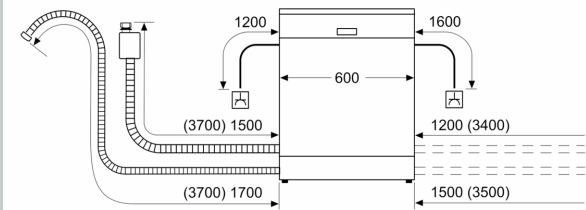

N 70, GESCHIRRSPÜLER INTEGRIERBAR, 60 CM,
EDELSTAHL
S147ZCS01E

Maßzeichnungen

Maße in mm

⚡ Steckdose
( ) Werte mit Verlängerungssatz