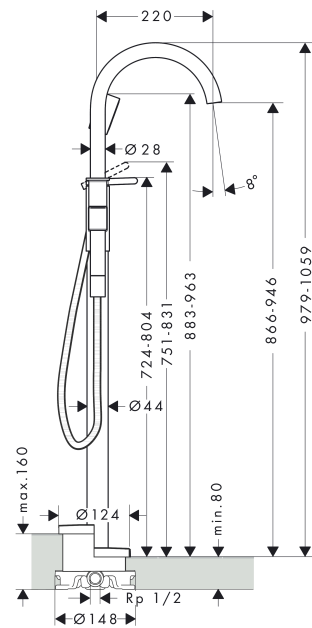

AXOR One

Einhebel-Wannenmischer bodenstehend

Oberfläche: **Brushed Black Chrome** Artikelnummer: **48440340**

Merkmale

- besteht aus: Einhebel-Wannenmischer bodenstehend, Handbrause, Brauseschlauch, Brausehalter
- 2 Verbraucher
- Ausladung: 220 mm
- Strahlart Armatur: Normalstrahl
- Strahlart Handbrause: PowderRain
- maximale Durchflussmenge bei 3 bar: 21,5 l/min
- Durchfluss für Wanneneinlauf bei 3 bar: 21,5 l/min
- Durchfluss für Handbrause bei 3 bar: 8 l/min
- Keramikmischsystem
- Temperaturbegrenzung einstellbar
- Umsteller mit automatischer Rückstellung
- Rückflussverhinderer
- Anschlussgröße: DN15
- Anschlussart: Grundkörper
- Standmontage
- min. Betriebsdruck: 1 bar
- max. Betriebsdruck: 10 bar

Technologie

AXOR One
Einhebel-Wannenmischer bodenstehend
 Oberfläche: **Brushed Black Chrome** Artikelnummer: **48440340**

Produktabbildung

Maßzeichnung

Durchflussdiagramm