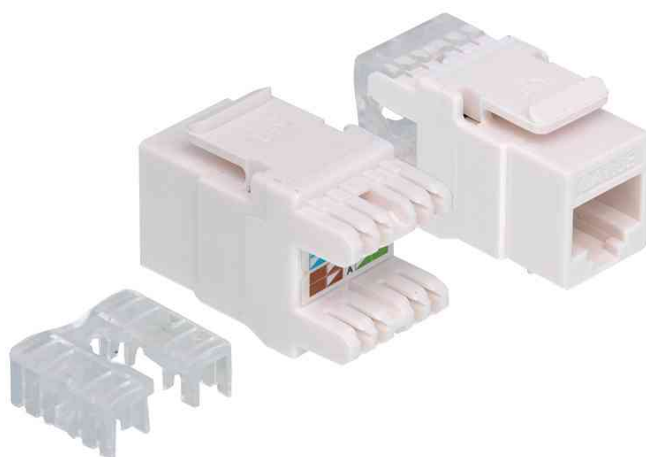

Module keystone Cat.6, Classe D, non blindé

Installation rapide et simple - sans outil de montage

- port RJ45 femelle
- fréquence: 100 MHz
- raccordement par bandes LSA 180°
- adapté pour Gigabit Ethernet
- norme: TIA/EIA 568A.5
- câble: AWG 24 jusqu'à 26
- code couleur: T568A/B

Exemples d'utilisation:

- pour le montage dans un boîtier
- pour le montage dans un panneau de brassage keystone

Module keystone Cat.6, Classe D, non blindé

Produit	Modèle	Ports	Couleur	Numéro de fabricant	Code
Module keystonee Cat.5, Classe D, non blindé	Cat.5e	1 x RJ45	blanc	NK4006A	11115083