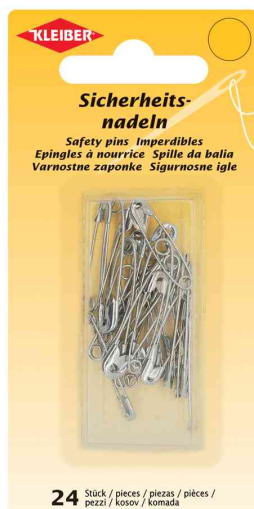

## Épingles à nourrice

- pour assembler, réparer ou fixer divers textiles dans de nombreuses situations
- **laiton** : longueurs assorties, 24 de chaque en 19 mm et 23 mm
- **argent** : longueurs assorties, 8 de chaque en 29 mm, 31 mm et 37 mm

### Avertissement :

Attention ! Risque de blessure avec les épingles. Tenir hors de portée des jeunes enfants.

Épingles à nourrice, couleur : argent

Produit	Modèle	Conditionné	Couleur	Numéro de fabricant	Code
Épingles à nourrice	assorti	24	argent	70004	53500287