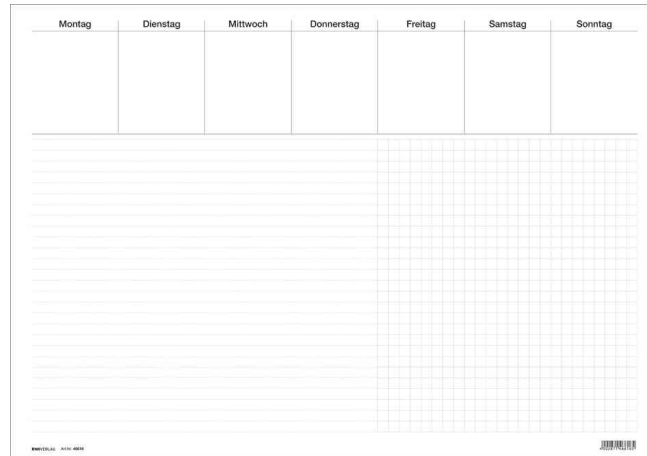

Papier-Schreibunterlage "Office", mit Wochentagsfelder

- 30 Blatt
- 80 g/qm
- mit sieben Wochentagsfeldern
- am Fuß geleimt
- mit Kartonunterlage
- für den Markt: D / L / A / CH

Papier-Schreibunterlage "Office", liniert / kariert, weiß

Produkt	Ausführung	Maße	Material	Farbe	Hersteller- Nummer	Bestell- Nummer
Papier-Schreibunterlage "Office"	liniert / kariert	(B)480 x (T)330 mm	Papier	weiß	46632	6530396
		(B)600 x (T)420 mm	Papier	weiß	46616	6530039