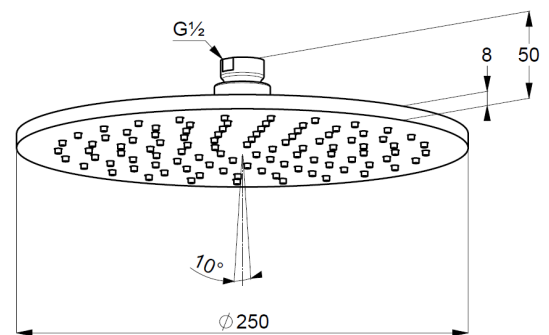

## Technische Daten/ Technical Data

KLUDI A-QA  
Kopfbrause 1 S  
250mm  
DN 15

Artikel- Nr.:  
6432587-00

Oberfläche:  
87 mattschwarz/chrom

Artikeltext  
Hersteller KLUDI GmbH & Co. KG  
Typ: KLUDI A-QA  
Kopfbrause 1 S  
250mm  
Artikel- Nr.: 6432587-00  
Kopfbrause 1 S  
mit einer Strahlart  
mit Kalkschnellreinigung  
Durchflussmenge bei 3 bar 23 l/ min.  
Anschlussgewinde G½  
mit Kugelgelenk  
Ø 250mm  
Siebdichtung

### Produktabbildung/ Product picture

### Maßzeichnung/ Dimensional drawing