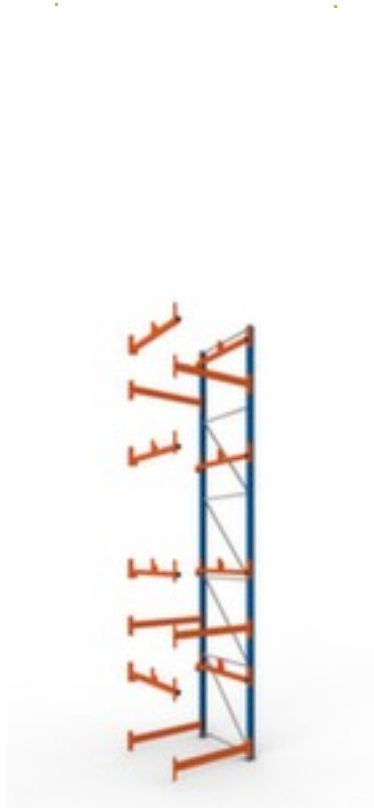

META

rayonnage tambour de câble

MULTIPAL

MULTIPAL, rayonnage suivant, hauteur x largeur x profondeur 5500 x 1185 x 1100 mm, 4 niveaux avec surface d'appui tambour de câble, montants avec revêtement en plastique résistant à l'usure en RAL5010 bleu gentiane, niveaux avec revêtement en plastique résistant à l'usure en RAL2001 orangé rouge

Numéro d'article: 226846

Das Lagersystem

META Rayonnage pour tambour de câble MULTIPAL

Champ de montage

rayonnage tambour de câble

- rayonnage suivant
- système à visser
- convient pour le intérieur
- hauteur x largeur x profondeur 5500 x 1185 x 1100 mm
- charge maximale par élément 5500 kg
- largeur du compartiment 1100 mm
- 4 niveaux avec surface d'appui tambour de câble
- niveaux avec douilles de guidage sur les lisses pour l'axe du tambour
- Stabilité élevée grâce aux entretoises diagonales et horizontales