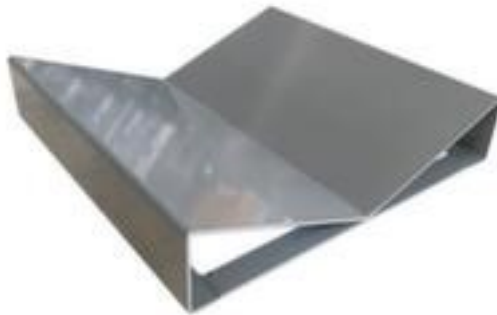

## UDOBÄR Console pour élévateur électrique

forme plat avec profilé en V,  
longueur x largeur 400 x 400 mm

Numéro d'article: 275926

UDOBÄR

Console pour élévateur électrique

- forme plat avec profilé en V
- longueur x largeur 400 x 400 mm

### Détails techniques

type de chariot de levage	Accessoires	longueur	400 mm
pour type de chariot de levage	élévateur	largeur	400 mm
forme	avec forme en V	Poids	5,5 kg
hauteur	80 mm		