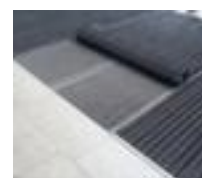

## Miltex tapis d'entrée

convient pour intérieur et extérieur,  
longueur x largeur 585 x 985 mm,  
surface de roulement en  
caoutchouc coloris noir/argent

Numéro d'article: 451972

## Miltex Paillasson pour intérieur et extérieur

tapis d'entrée

- convient pour intérieur et extérieur
- longueur x largeur 585 x 985 mm
- épaisseur 22 mm
- surface de roulement en caoutchouc coloris noir/argent
- dossier en barres en aluminium
- 10 années de garantie

## Détails techniques

équipement du poste de travail	revêtement de sol	matériau de surface de roulement	caoutchouc
revêtement de sol	tapis d'entrée	matériau de dossier	barres en aluminium

lieu d'utilisation	intérieur et extérieur	couleur	noir/argent
hauteur	22 mm	garantie	10 années
longueur	585 mm	Poids	7 kg
largeur	985 mm		