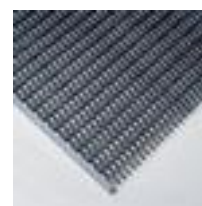

## Miltex tapis d'entrée

convient pour intérieur et extérieur,  
longueur x largeur 585 x 985 mm,  
surface de roulement en  
caoutchouc coloris noir/argent

Numéro d'article: 451972

## Miltex Paillasson pour intérieur et extérieur

tapis d'entrée

- convient pour intérieur et extérieur
- longueur x largeur 585 x 985 mm
- épaisseur 22 mm
- surface de roulement en caoutchouc coloris noir/argent
- dossier en barres en aluminium
- 10 années de garantie

## Détails techniques

équipement du poste de travail	revêtement de sol	matériau de surface de roulement	caoutchouc
revêtement de sol	tapis d'entrée	matériau de dossier	barres en aluminium

lieu d'utilisation	intérieur et extérieur	couleur	noir/argent
hauteur	22 mm	garantie	10 années
longueur	585 mm	Poids	7 kg
largeur	985 mm		