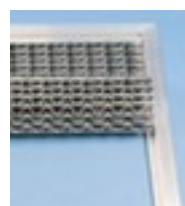

## Miltex tapis d'entrée

convient pour intérieur et extérieur,  
longueur x largeur 585 x 985 mm,  
surface de roulement en  
caoutchouc coloris noir/argent

Numéro d'article: 451972

## Miltex Paillasson pour intérieur et extérieur

tapis d'entrée

- convient pour intérieur et extérieur
- longueur x largeur 585 x 985 mm
- épaisseur 22 mm
- surface de roulement en caoutchouc coloris noir/argent
- dossier en barres en aluminium
- 10 années de garantie

## Détails techniques

équipement du poste de travail	revêtement de sol	matériau de surface de roulement	caoutchouc
revêtement de sol	tapis d'entrée	matériau de dossier	barres en aluminium

lieu d'utilisation	intérieur et extérieur	couleur	noir/argent
hauteur	22 mm	garantie	10 années
longueur	585 mm	Poids	7 kg
largeur	985 mm		