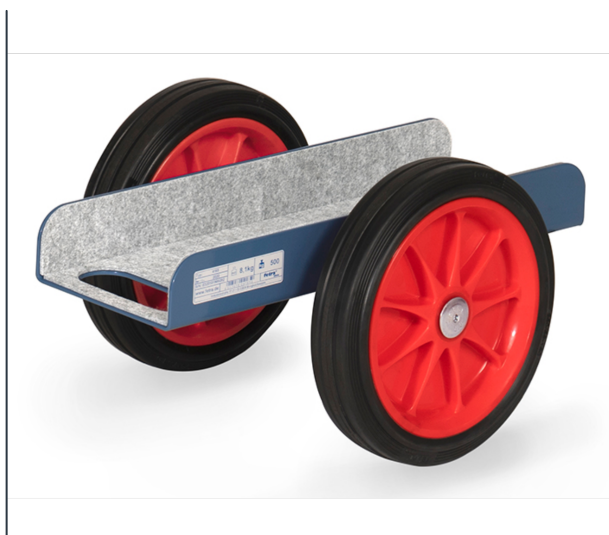

Transportmiddelen

Product data sheet

Art nr.: 4165 Platenroller

Constructie van staalplaat, gepoedercoat blauw RAL 5007, binnenste vlak voorzien van vilt. Wielen van massief rubber. Nuttige breedte 150 mm.

Technische details:

| | |
|----------------------------------|----------------|
| Totaal draagvermogen (kg) | 500 |
| Schepbreedte (mm) | 150 |
| Schepdiepte (mm) | 500 |
| Totale lengte (mm) | 500 |
| Totale breedte (mm) | 343 |
| Totale hoogte (mm) | 260 |
| Wielen | Massief rubber |
| Wielmaat (mm) | 260 x 56 |
| Gewicht (kg) | 8,1 |
| Land van herkomst | Duitsland |
| Garantie (jaren) | 10 |
| Douanenummer | 73269098 |
| GTIN | 4017976041650 |