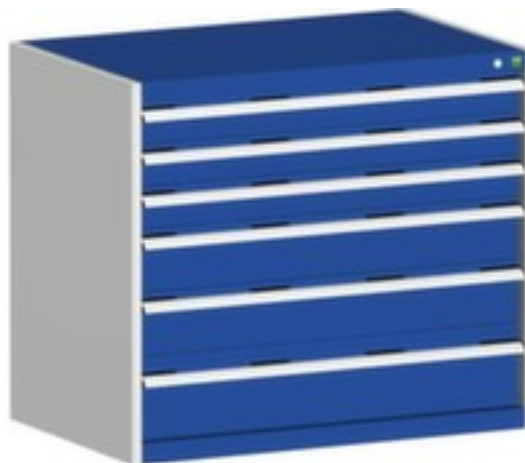

bott **ladekast** **cubio**

hoogte x breedte x diepte 900 x 1050 x 750 mm, 6 lade(n), met lade voor zware lasten, afsluitbaar met 5-punts sluitsysteem, romp met slag- en krasvaste poedercoating in RAL7035 lichtgrijs, front met slag- en krasvaste poedercoating in RAL5010 gentiaanblauw

Artikelnummer: 124452

bott Ladekast cubio

Stationair

ladekast

- hoogte x breedte x diepte 900 x 1050 x 750 mm
- 6 lade(n)
- laden hoogte 3x100 mm/2x150 mm/1x200 mm
- constructie van plaatstaal
- met greeplijst
- draagvermogen per lade 200 kg
- met lade voor zware lasten
- laden kogelgelagerd, uittrekbaar legbord 100 %
- met uittrekblokkade
- afsluitbaar met 5-punts sluitsysteem
- romp met slag- en krasvaste poedercoating in RAL7035 lichtgrijs
- front met slag- en krasvaste poedercoating in RAL5010 gentiaanblauw

Technische details

meubeltype	kast	uittrekbare lade	100 %
type kast	ladekast	kleur romp	lichtgrijs // RAL7035
materiaal	plaatstaal	kleur voorkant	gentiaanblauw // RAL5010
hoogte	900 mm	oppervlak romp	m. poedercoating
breedte	1050 mm	oppervlak front	m. poedercoating
diepte	750 mm	uittrekblokkering	uittrekblokkade
kast uitrusting	lades	soort uittrekking	lade voor zware lasten
laden aantal	6 stuks	afsluitbaar	ja
laden aantal x hoogte	3x100 mm/2x150 mm/1x200 mm	sluitsysteem	5-punts sluitsysteem
fronthoogte 100 mm	3 stuks	scheidingswand	nee
fronthoogte 150 mm	2 stuks	greep	greeplijst
fronthoogte 200 mm	1 stuks	verrijdbaar	nee
draagvermogen lade	200 kg	gewicht	141,7 kg
uittrekrail lade	kogelgelagerd		