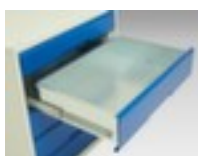

## **bott** **ladekast** verso

hoogte x breedte x diepte 1000 x 525 x 550 mm, 4 lade(n), met volledig uittrekbaar, 1 x kast met vleugel deur, 1 niveaus met Stalen bodem

Artikelnummer: 232004

### ladekast

- hoogte x breedte x diepte 1000 x 525 x 550 mm
- 4 lade(n)
- laden hoogte 4x100 mm
- constructie van staal, gelast
- draagvermogen per lade 75 kg
- met volledig uittrekbaar
- ladegeleider 100 %
- 1 x kast met vleugel deur
- deuropeningshoek 180 °
- 1 niveaus met Stalen bodem

## Technische details

meubeltype	kast	openingshoek deur	180 °
type kast	ladekast	legborden / schappen aantal	1 stuks
materiaal	staal	uittrekbare lade	100 %
materiaal verwerking	gelast	kleur romp	lichtgrijs // RAL7035
hoogte	1000 mm	kleur voorkant	gentiaanblauw // RAL5010
breedte	525 mm	oppervlak romp	
diepte	550 mm	oppervlak front	
laden aantal	4 stuks	uittrekblokkering	
laden aantal x hoogte	4x100 mm	soort uittrekking	volledig uittrekbaar
draagvermogen lade	75 kg	oppervlak legbord	verzinkt
slagbomen aantal	1 stuks	scheidingswand	nee
deuren aantal	1 stuks	gewicht	52,175 kg
type deur	vleugeldeur		