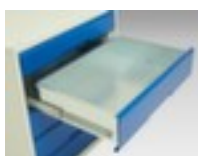

## **bott** **ladekast** verso

hoogte x breedte x diepte 900 x 800 x 550 mm, 2 lade(n), met volledig uittrekbaar, 1 niveaus met Stalen bodem

Artikelnummer: 232225

## Gerelateerde Producten

232994		scheidings- en vakkenwanden, met 5 vakken, passend voor fronthoogte 100 / 125 mm, van staal met corrosiebeschermende zinklaag
232995		scheidings- en vakkenwanden, met 5 vakken, passend voor fronthoogte 175 mm, van staal met corrosiebeschermende zinklaag
232996		scheidings- en vakkenwanden, met 9 vakken, passend voor fronthoogte 100 / 125 mm, van staal met corrosiebeschermende zinklaag
232997		scheidings- en vakkenwanden, met 9 vakken, passend voor fronthoogte 175 mm, van staal met corrosiebeschermende zinklaag
232998		scheidings- en vakkenwanden, met 15 vakken, passend voor fronthoogte 100 / 125 mm, van staal met corrosiebeschermende zinklaag
232999		scheidings- en vakkenwanden, met 15 vakken, passend voor fronthoogte 175 mm, van staal met corrosiebeschermende zinklaag
233015		schuimstofelement, lengte x breedte 800 x 550 mm, van rubber in zwart
233020		Stalen bodem voor universele kast, voor kast breedte x diepte 800 x 550 mm, draagvermogen 75 kg, van staal met corrosiebeschermende zinklaag
233034		afrolrand, voor ladekast, breedte x diepte 800 x 550 mm, in zwart
233066		binnenlade, hoogte x breedte x diepte 125 x 800 x 550 mm, volledig uittrekbaar, draagvermogen 75 kg, van staal met slag- en krasvaste poedercoating in RAL5010 gentiaanblauw