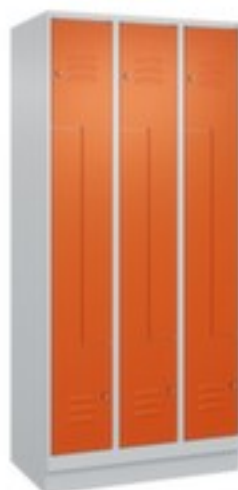

C+P

armoire vestiaire Z

Classic Plus

hauteur x largeur x profondeur 1950 x 900 x 500 mm, largeur compartiment 150 / 300 mm, Verrouillable avec serrure à cylindre, soubassement socle, corps avec thermolaquage en RAL7035 gris clair, face avant avec thermolaquage en RAL2004 orangé pur

Numéro d'article: 261843

Clanic+

armoire vestiaire Z

- hauteur x largeur x profondeur 1950 x 900 x 500 mm
- largeur compartiment 150 / 300 mm
- butée de porte double face
- angle d'ouverture de la porte 110 °
- par compartiment 1 tringle avec 3 doubles crochets coulissants anti-torsion
- porte battante avec porte-étiquette et fentes d'aération
- portes à fleur avec gonds intérieurs
- Chaque porte est équipée de série d'un amortisseur
- Grande stabilité et rigidité grâce à l'augmentation du matériau aux endroits cruciaux et à la structure raffinée BIONIC Steel Frame composée de pliages, d'entretoises et d'espaces

- Verrouillable avec serrure à cylindre
- Orifice de ventilation supplémentaire dans le corps
- soubassement socle
- structure en acier, soudé de manière stable
- corps avec thermolaquage en RAL7035 gris clair
- face avant avec thermolaquage en RAL2004 orangé pur
- Produit livré livré monté
- Protection anti-effraction conformément au niveau B de la norme DIN 4547-2
- 10 années de garantie