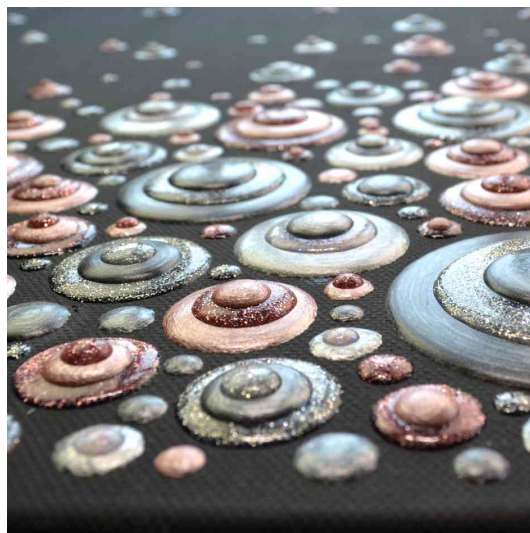

## Set de peinture Blob Paint "Silver Moon", 6 pièces

- peinture prête à l'emploi à haute intensité de couleur pour la technique Blob Paint
- à base d'eau
- indélébile, prête à l'emploi
- avec effet 3D
- **Contenu** : 1 x 90 ml de chaque couleur argent métallisé, acier métallisé, rose métallisé, paillettes d'argent, paillettes rosé et paillettes d'hologramme
- vendu uniquement en conditionnement

### Instructions :

- utiliser un support de peinture bien à plat
- les blobs (gouttes) sont appliqués directement du tube sur le support
- 24 heures plus tard, la première couche est sèche et il sera alors possible d'en appliquer une autre

### Exemples d'utilisation :

- pour créer des peintures Blob Paint, avec plusieurs gouttes de couleur superposées
- idéal pour créer des effets 3D colorés
- nombreuses possibilités de création, car vous décidez quelles couleurs vous souhaitez superposer et combien de couches vous souhaitez appliquer

### Adapté pour :

- écoles maternelles
- écoles
- amateurs de loisirs créatifs

Set de peinture Blob Paint "Silver Moon", 6 pièces

Visuel de référence : présente le produit en utilisation

Produit	Contenu	Couleur	Numéro de fabricant	Code
Set de peinture Blob Paint "Silver Moon"	6 x 90 ml	assorti	800305900	63700200