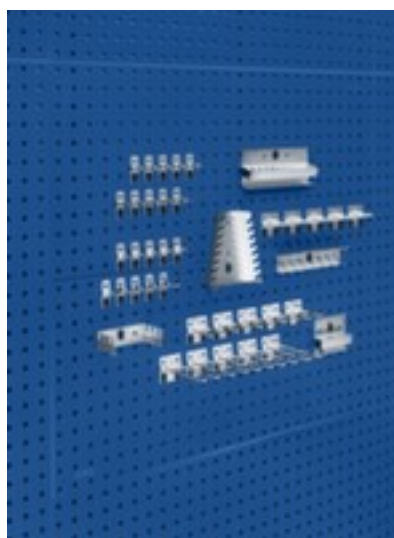

bott Lochplatte

2 x Lochplatte, Platte Höhe x Breite
991 x 914 mm, aus Stahlblech mit
schlag- und kratzfester
Pulverbeschichtung in RAL5010
Enzianblau, inkl. 42-teiligem
Hakensortiment

Artikelnummer: 126451

bott Lochplatte

Lochplatte

- 2 x Lochplatte
- Platte Höhe x Breite 991 x 914 mm
- aus Stahlblech mit schlag- und kratzfester Pulverbeschichtung in RAL5010 Enzianblau
- inkl. 42-teiligem Hakensortiment
- Lochabstand 38,1 mm
- Lochgröße 9,2 x 9,2 mm

Technische Details

Werkzeugbereitstellung Platte

Lochabstand 38,1 mm

| | | | |
|--------------------|------------|--------------|-------------------------------------|
| Plattentyp | Lochplatte | Lochgröße | 9,2 x 9,2 mm |
| Höhe Platte | 991 mm | Oberfläche | pulverbeschichtet |
| Breite Platte | 914 mm | Farbe | enzianblau // RAL5010 |
| Material | Stahlblech | Lieferumfang | inkl. 42-teiligem Hakensortiment |
| Lochplatten Anzahl | 2 Stück | Gewicht | 10 kg |