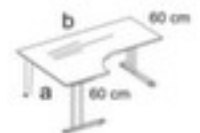

Nowy Styl Freiform-Schreibtisch E10

Höhe x Breite x Tiefe 740 x 1400 x 1400 mm, Form Freiform, Vertiefung links, C-Fußgestell aus Stahl mit schlag- und kratzfester Pulverbeschichtung in alusilber

Artikelnummer: 147872

NowyStyl

Nowy Styl Freiform-Schreibtisch E10

Freiform-Schreibtisch

- Höhe x Breite x Tiefe 740 x 1400 x 1400 mm
- Form Freiform
- Vertiefung links
- Stärke 25 mm
- Kante(n) mit stoßfestem ABS-Umleimer
- C-Fußgestell aus Stahl mit schlag- und kratzfester Pulverbeschichtung in alusilber
- Traversen aus Stahl
- 5 Jahre Garantie

Technische Details

Möbeltyp	Tisch	Oberfläche Platte	melaminharzbeschichtet
Tischtyp	Schreibtisch	Farbe Platte	aus verschiedenen

		Dekoren wählbar
Tischelement	Grundelement	Plattenkante ABS-Umleimer
Höhe	740 mm	Material Gestell Stahl
Breite	1400 mm	Oberfläche Gestell pulverbeschichtet
Tiefe	1400 mm	Farbe Gestell alusilber
Stärke Platte	25 mm	Material Traversen Stahl
Gestellform	C-Fußgestell	höhenverstellbar nein
Plattenform	Freiform	Garantie 5 Jahre
Vertiefung	links	Farbe Ausführung alusilber
Anbautiefe	600 mm	Gewicht 43,4 kg
Material Platte	Holz	