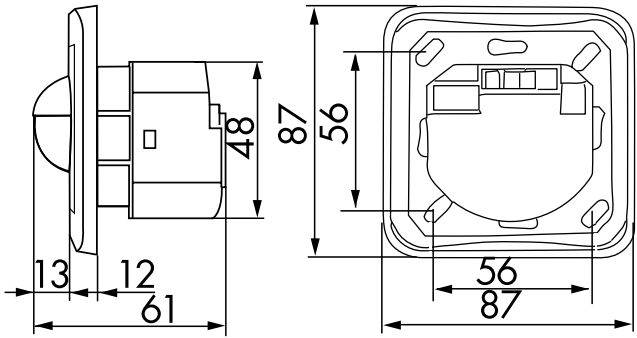

## Technische gegevens

<b>Spanning:</b>	110 - 240 V AC 50 / 60 Hz
<b>Afmetingen:</b>	Inclusief afdek lamellen 87 x 87 x 61 mm zonder frame 70 x 70 x 61 mm
<b>Verbruik:</b>	ca. 0,2 W
<b>Detectiebereik:</b>	horizontaal 180°
<b>Reikwijdte:</b>	max. 10 m dwars

Afmetingen 92135

Detectie bereik

- 1: Dwars langs de melder lopen
- 2: Frontaal naar de melder lopen

Schakelschema