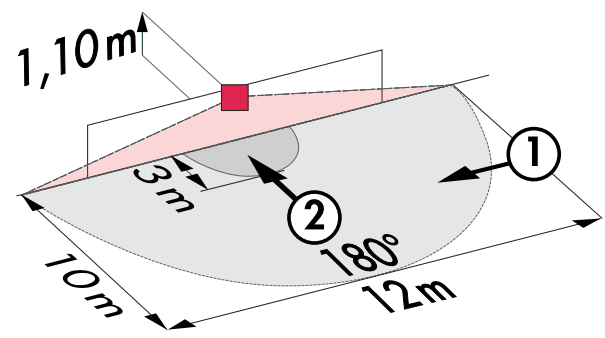

Afmetingen 92135