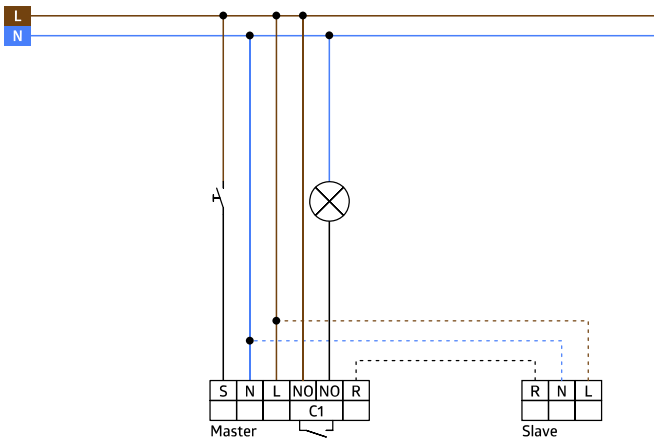

## Accessoires

Omschrijving	Kleur	Code	EAN-Code
Centrale afdekplaat IP20 Indoor 180	zuiver wit mat, overeenkomstig RAL 9010	92630	4007529926305
Centrale afdekplaat IP20 Indoor 180	verkeerswit mat, overeenkomstig RAL 9016	92631	4007529926312
Centrale afdekplaat IP20 Indoor 180	parelwit mat, overeenkomstig RAL 1013	92632	4007529926329
Centrale afdekplaat IP20 Indoor 180	zilver mat, overeenkomstig RAL 9006	92633	4007529926336
Centrale afdekplaat IP20 Indoor 180	antraciet mat, overeenkomstig RAL 7021	92634	4007529926343
Centrale afdekplaat IP54 Indoor 180	zuiver wit mat, overeenkomstig RAL 9010	92139	4007529921393
Opbouwsokkel Indoor 180	zuiver wit	92141	4007529921416
Centrale afdekplaat Indoor 180	verkeerswit mat, overeenkomstig RAL 9016	38947	4007529389476

Afmetingen 92135

Detectie bereik

- 1: Dwars langs de melder lopen
- 2: Frontaal naar de melder lopen

Schakelschema