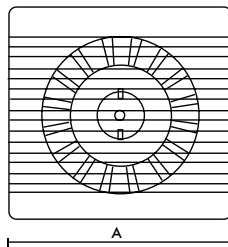

Muurdoorvoer met rooster wit Ø150mm

Type Artikelnummer
MDVSW 150 800000030

Condensatieslot PVC 110mm

Type Artikelnummer
CV 110 800000268

Afmetingen (mm) & Gewicht

100

125

150