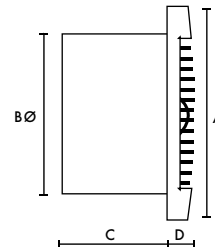

Muurdoorvoer met rooster wit Ø150mm

Type Artikelnummer
MDVSW 150 800000030

Condensatieslot PVC 110mm

Type Artikelnummer
CV 110 800000268

Afmetingen (mm) & Gewicht

100

125

150