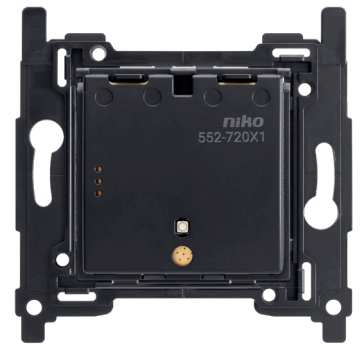

# Draadloze schakelaar met batterij, enkelvoudig, Zigbee®

552-72001

4 jaar  
garantie

Met deze enkelvoudige draadloze Zigbee® schakelaar met batterij kun je Zigbee® toestellen vanop afstand bedienen. Je kunt hem gebruiken in je Niko Home Control installatie of integreren een Zigbee® netwerk van een ander merk als standaard dimschakelaar via Find&Bind-koppeling. De schakelaar kan bovendien aangesloten worden op maximaal acht Zigbee® ontvangers voor standalone gebruik via Touchlink. Hij werkt op batterij en gaat minstens vijf jaar mee, gebaseerd op twintig keer kort drukken per dag. De draadloze Zigbee® schakelaar is bevestigd op een sokkel van kunststof. De set (sokkel + schakelaar) kan vastgeschroefd worden op een muur (schroeven niet meegeleverd) of met dubbelzijdige tape (meegeleverd) op een vlak oppervlak worden gekleefd. Bestel de variant zonder plastic sokkel (552-72011) indien je de enkelvoudige draadloze Zigbee® schakelaar met batterij op een inbouwdoos wilt installeren. Combineer die in plaats met een metalen sokkel (552-720X0). De enkelvoudige toets en de afdekplaat moeten afzonderlijk worden besteld. Deze enkelvoudige draadloze Zigbee® schakelaar met batterij past bij elke Niko Pure, Niko Intense en Niko Original afdekplaat in de gewenste kleur. Volg de installatie- en radioplanningsrichtlijnen voor de beste resultaten. De draadloze Zigbee® schakelaar met batterij kan draadloos verbonden worden met de draadloze slimme hub voor Niko Home Control (552-00001). Dit toestel kan ook gebruikt worden in een busbekabelingsinstallatie in combinatie met de draadloze bridge voor Niko Home Control (550-00640).