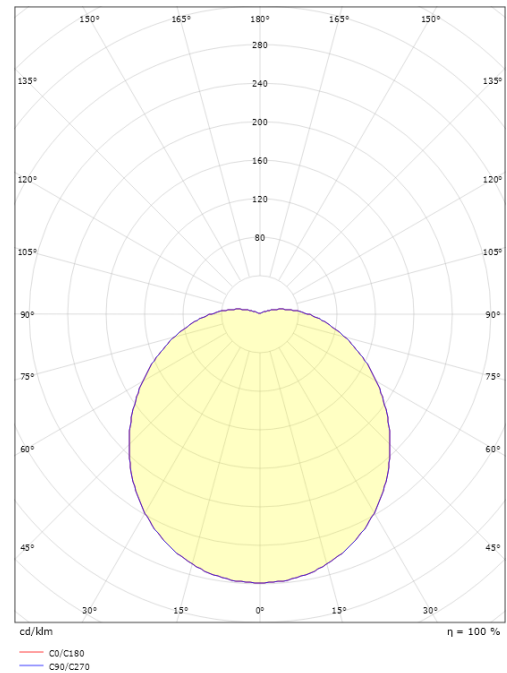

Hoogte (mm) H: 120
 Diameter (mm) D: 270
 Diepte (D): 120
 Gewicht (kg) bruto/netto: 1.95 / 1.74

Verpakking

Verpakkingsafmetingen (mm): 270 x 270 x 120

7 0 2 1 9 8 6 4 1 5 7 0 4