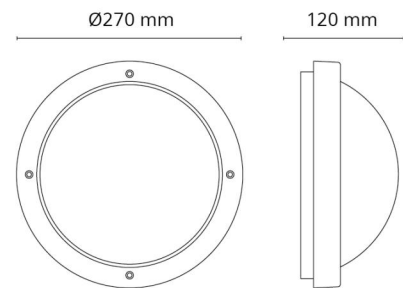

Lichttechniek

Soort lichtbron: LED
 Luminous flux: 740lm
 Werkzaamheid: 64 lm/W
 Kleurtemperatuur: 3000K
 Kleurweergave (CRI): Ra>80
 MacAdams factor: SDCM: 3
 levensduur: L70/B50>50,000
 Lichtverdeling: Direct
 Optiek: Plastic Opal
 Bundelhoek: 120°
 Fotobiologische veiligheid: RG 0

Behuizing: Aluminium
 Kleur: Wit (RAL 9003)
 Materiaal afdekking: UV-stabilized polycarbonate

Montage/Aansluiting

Montage: Opbouw, Binnen / Buiten
 Module: 1100
 Aansluiting: Schroefloos klemmenblok

Afmetingen

Hoogte (mm) H: 120
 Diameter (mm) D: 270
 Diepte (D): 120
 Gewicht (kg) bruto/netto: 1.95 / 1.74

Verpakking

Verpakkingsafmetingen (mm): 270 x 270 x 120

7 0 2 1 9 8 6 4 1 5 7 0 4