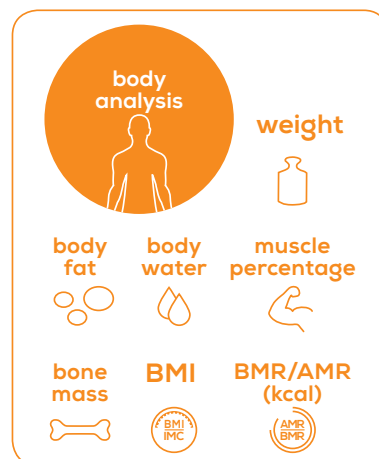

735.72-73_BF410_SignatureLine_2019-08-13_01_DS_DE Irrtum und Änderungen vorbehalten

Signature
L I N I E