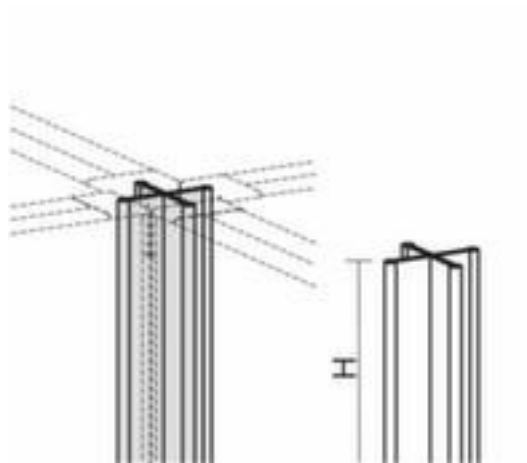

## Gera Winkelverbindung 4x90° Pro

Höhe 400 mm

Artikelnummer: 144967

geramöbel

Winkelverbindung 4x90°

- Höhe 400 mm

### Technische Details

Informationsausstattung	Trennwand	Ausführung	BasicLine
Modul	Winkelverbindung	Gewicht	0,5 kg
Höhe	400 mm		