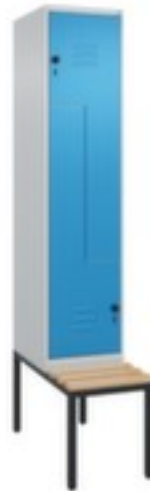

C+P

Z-Garderobenschrank mit Sitzbank

Classic Plus

Höhe x Breite x Tiefe 2120 x 400 x 815 mm, 2 Abteil(e), Abteil Breite 400 mm, Verschließbar mit Sicherheits-Drehriegelverschluss für Vorhängeschloss, untergebaut, Leisten aus Buchenholz, Korpus mit Einbrennlackierung in RAL7035 Lichtgrau, Front mit Einbrennlackierung in RAL5012 Lichtblau

Clanic+

Artikelnummer: 266572

Z-Garderobenschrank mit Sitzbank

- Geeignet als effizient und platzsparende Lösung für eng bemessene Räumlichkeiten
- Höhe x Breite x Tiefe 2120 x 400 x 815 mm
- 2 Abteil(e)
- Abteil Breite 400 mm
- Türanschlag beidseitig
- Türöffnungswinkel 110 °
- Sitz Höhe x Tiefe 450 x 310 mm
- Je Abteil eine Kleiderstange mit 3 verdrehsicheren Doppelschiebehaken
- Z-Flügeltür mit Etikettenrahmen und Lüftungsschlitzen
- einschlagende Türen mit innenliegenden Drehbolzen

Technische Details

geeignet für (Anwendung)	Raumsparlösung	Farbe Korpus	lichtgrau // RAL7035
Möbeltyp	Schrank	Farbe Front	blau // RAL5012
Schranktyp	Spind	Oberfläche Korpus	einbrennlackiert
Abteile	2 Stück	Oberfläche Front	einbrennlackiert
Doppelstöckig	nein	Schrank Ausstattung	Kleiderstange, Haken
Höhe	2120 mm	Hutboden	nein
Sitzhöhe	450 mm	Kleiderstange	ja
Breite	400 mm	Kleiderhaken Anzahl	6 Stück
Abteillbreite	400 mm	Türtyp	Z-Flügeltür
Tiefe	815 mm	Tür Ausführung	einschlagend, innenliegende Drehbolzen
Sitztiefe	310 mm	Türanschlag	beidseitig
Sitzbanktyp	untergebaut	Türöffnungswinkel	110 °
Unterbau	Sitzbank	Aufstellung/Montage	Wand
Höhe Unterbau	420 mm	Belüftung	Korpus und Front
Farbe Unterbau	schwarzgrau // RAL7021	für Bügelstärke	6-8 mm
abschließbar	ja	Stabilität / Aussteifung / Verst	Faltung, Streben
Schließsystem	Drehriegelschloss	Türdämpfung	ja
Material	Stahl	Norm	Stufe B nach DIN 4547-2 Aufbruchgeschützt
Material Verarbeitung	verschweißt	Anlieferung	teilmontiert - Bank und Spind getrennt zur einfachen Selbstmontage
Material Leisten	Buchenholz	Gewicht	25,5 kg