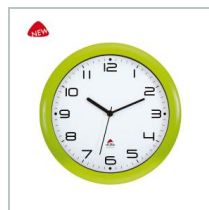

Imprimer

Fermer la fenêtre

HORLOGE À QUARTZ

[| notice](#) | [photothèque](#) |

Cliquez sur les couleurs pour afficher les produits correspondants :

HORNEW HORNEW V

Cette horloge murale silencieuse est dotée d'un mécanisme à quartz haute précision et d'un design permettant une lisibilité parfaite de l'heure.

Silencieuse et précise, elle convient à tous les espaces intérieurs !

Lisibilité optimale de l'heure grâce à ses grands chiffres noirs sur fond blanc.

Dotée de 2 aiguilles et d'une trotteuse pour une précision parfaite.

Disponible en 6 couleurs : noir, gris métal, blanc, rouge, vert et prune.

NEW

Accessoires & consommables

Désignation	Référence	Quantité	Fourni
Pile LR6/AA	LR6/AA	1	Non

✓ SPÉCIFICITÉS TECHNIQUES

Fonctionne avec une pile AA non fournie.
Norme CE.
Garantie 3 ans.

Cadran en ABS : Ø 30cm
Lentille en verre
Hauteur de chiffres : 18 mm
Poids net : 520 g
Fabriquée en RPC.

www.albaland.com

8, rue Huntziger - 92110 CLICHY-LA-GARENNE - FRANCE
Tél.: +33 (0)1 41 21 21 00 - Fax : +33 (0)1 41 21 21 12