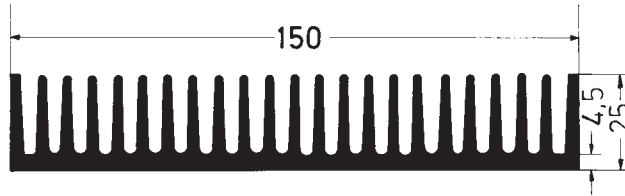

Bestell-Nr.

KS 150

Technische Daten

Länge (mm): nach Kundenwunsch

Gewicht (g/cm): 52

KS 150

Bestell-Nr.

KS 150.4

Technische Daten

Länge (mm): nach Kundenwunsch

Gewicht (g/cm): 51

KS 150.4

Bestell-Nr.

KS 150.14

Technische Daten

Länge (mm): nach Kundenwunsch

Gewicht (g/cm): 108

KS 150.14