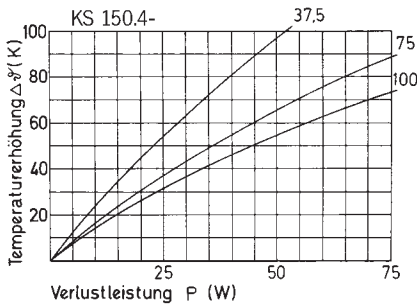

Bestell-Nr.

KS 150

Technische Daten

Länge (mm): nach Kundenwunsch

Gewicht (g/cm): 52

KS 150

Bestell-Nr.

KS 150.4

Technische Daten

Länge (mm): nach Kundenwunsch

Gewicht (g/cm): 51

KS 150.4

Bestell-Nr.

KS 150.14

Technische Daten

Länge (mm): nach Kundenwunsch

Gewicht (g/cm): 108

KS 150.14