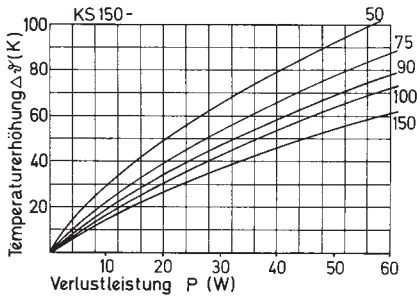

Bestell-Nr.

KS 150

Technische Daten

Länge (mm): nach Kundenwunsch

Gewicht (g/cm): 52

KS 150

Bestell-Nr.

KS 150.4

Technische Daten

Länge (mm): nach Kundenwunsch

Gewicht (g/cm): 51

KS 150.4

Bestell-Nr.

KS 150.14

Technische Daten

Länge (mm): nach Kundenwunsch

Gewicht (g/cm): 108

KS 150.14