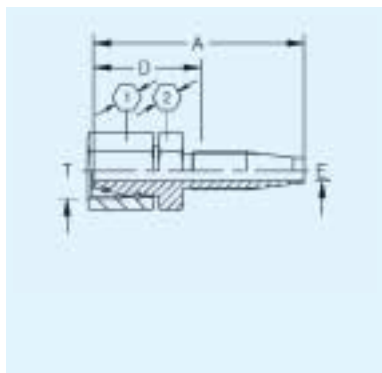

FC234, FC300, FC350, FC355, 1503, 2651/2652, 26U51B

Fittings
Medium
Pressure

Mitteldruck-
armaturen

Embouts
moyenne
pression

Raccordi
media pressione

Racores
medias
presiones

**DKOL Female
Swivel/O-Ring,
Light Duty**

**DKOL
Dichtkopf/O-Ring,
leichte Baureihe**

**DKOL avec joint
torique, série L**

**Femmina girevole
DKOL/O-Ring,
serie leggera**

**Hembra loca
DKOL con anillo
en O, serie ligera**

Part Number	Thread T	Flange	Tube O.D. mm	Hose ND	Hose Size	A mm	D mm	H mm	E Ø mm	K Ø mm	R Ø mm	HEX [1]	HEX [2]	Nut
GAI5772-4	M12x1,5	6	5	-4	49	32		3				14	14	
GAI5772-5	M14x1,5	8	6	-5	52	33		5				17	17	
GAI5772-6	M16x1,5	10	8	-6	58	34		6				19	19	
GAI5772-8	M18x1,5	12	10	-8	65	38		9				22	22	
GAI5772-10	M22x1,5	15	12	-10	69	38		12				27	27	
GAI5772-12	M26x1,5	18	16	-12	80	41		13				32	32	
GAI5772-16	M30x1,5	22	19	-16	70	41		21				36	36	
GAI5772-20	M36x2,0	28	25	-20	75	41		27				41	41	
GAI5772-24	M45x2,0	35	31	-24	77	41		33				50	50	
GAI5772-32	M52x2,0	42	38	-32	92	45		45				60	60	

**DKOL Female
Swivel/O-Ring,
Light Duty, 45°
Elbow**

**DKOL
Dichtkopf/O-Ring,
leichte Baureihe,
45° Krümmer**

**DKOL avec joint
torique, serie L
coudé 45°**

**Femmina girevole
DKOL/O-Ring a
45°, serie leggera**