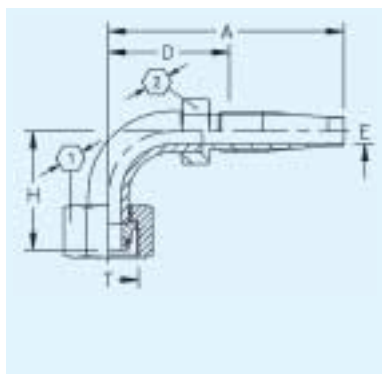

**Hembra loca
DKOL acodado a
45° con anillo en
O, serie ligera**

Part Number	Thread T	Flange	Tube O.D. mm	Hose ND	Hose Size	A mm	D mm	H mm	E Ø mm	K Ø mm	R Ø mm	HEX [1]	HEX [2]	Nut
GAI5065-4	M12x1,5	6	5	-4	55	37	13	3				14	12	
GAI5065-5	M14x1,5	8	6	-5	61	41	14	4				17	14	
GAI5065-6	M16x1,5	10	8	-6	68	47	17	6				19	14	
GAI5065-8	M18x1,5	12	10	-8	85	57	21	9				22	17	
GAI5065-10	M22x1,5	15	12	-10	83	52	18	11				27	19	
GAI5065-12	M26x1,5	18	16	-12	105	66	25	14				32	24	
GAI5065-16	M30x2,0	22	19	-16	98	69	27	20,5				36	30	
GAI5065-20	M36x2,0	28	25	-20	110	78	30	26,5				41	36	
GAI5065-24	M45x2,0	35	31	-24	107	71	29	32,5				50	46	
GAI5065-32	M52x2,0	42	38	-32	134	92	35	31				60	55	

**DKOL Female
Swivel/O-Ring,
Light Duty, 90°
Elbow**

**DKOL
Dichtkopf/O-Ring,
leichte Baureihe,
90° Krümmer**

**DKO avec joint
torique, serie L
coudé 90°**

**Femmina girevole
DKOL/O-Ring a
90°, serie leggera**

**Hembra loca
DKOL acodado a
90° con anillo en
O, serie ligera**

Part Number	Thread T	Flange	Tube O.D. mm	Hose ND	Hose Size	A mm	D mm	H mm	E Ø mm	K Ø mm	R Ø mm	HEX [1]	HEX [2]	Nut
GAI5067-4	M12x1,5	6	5	-4	54	35	31	3				14	12	
GAI5067-5	M14x1,5	8	6	-5	54	35	27	4				17	14	
GAI5067-6	M16x1,5	10	8	-6	60	37	32	6				19	14	
GAI5067-8	M18x1,5	12	10	-8	70	43	35	9				22	17	
GAI5067-10	M22x1,5	15	12	-10	78	47	38	11				27	19	
GAI5067-12	M26x1,5	18	16	-12	100	61	53	14				32	24	
GAI5067-16	M30x2,0	22	19	-16	90	60	55	20,5				36	30	
GAI5067-20	M36x2,0	28	25	-20	97	64	59	26,5				41	36	
GAI5067-24	M45x2,0	35	31	-24	108	72	70	32,5				50	46	
GAI5067-32	M52x2,0	42	38	-32	143	96	92,5	44,5				60	55	