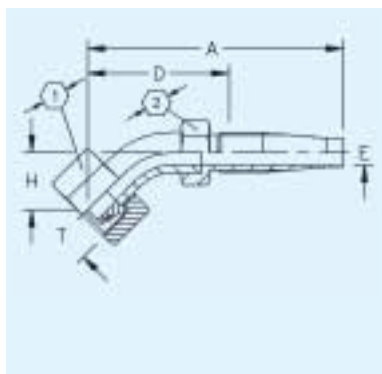

**DKOL
Dichtkopf/O-Ring,
leichte Baureihe**

**DKOL avec joint
torique, série L**

**Femmina girevole
DKOL/O-Ring,
serie leggera**

**Hembra loca
DKOL con anillo
en O, serie ligera**

Part Number	Thread T	Flange	Tube O.D. mm	Hose ND	Hose Size	A mm	D mm	H mm	E Ø mm	K Ø mm	R Ø mm	HEX [1]	HEX [2]	Nut
GAI5772-4	M12x1,5	6	5	-4	49	32		3				14	14	
GAI5772-5	M14x1,5	8	6	-5	52	33		5				17	17	
GAI5772-6	M16x1,5	10	8	-6	58	34		6				19	19	
GAI5772-8	M18x1,5	12	10	-8	65	38		9				22	22	
GAI5772-10	M22x1,5	15	12	-10	69	38		12				27	27	
GAI5772-12	M26x1,5	18	16	-12	80	41		13				32	32	
GAI5772-16	M30x1,5	22	19	-16	70	41		21				36	36	
GAI5772-20	M36x2,0	28	25	-20	75	41		27				41	41	
GAI5772-24	M45x2,0	35	31	-24	77	41		33				50	50	
GAI5772-32	M52x2,0	42	38	-32	92	45		45				60	60	

**Hembra loca
DKOL acodado a
45° con anillo en
O, serie ligera**

Part Number	Thread T	Flange	Tube O.D. mm	Hose ND	Hose Size	A mm	D mm	H mm	E Ø mm	K Ø mm	R Ø mm	HEX [1]	HEX [2]	Nut
GAI5065-4	M12x1,5	6	5	-4	55	37	13	3				14	12	
GAI5065-5	M14x1,5	8	6	-5	61	41	14	4				17	14	
GAI5065-6	M16x1,5	10	8	-6	68	47	17	6				19	14	
GAI5065-8	M18x1,5	12	10	-8	85	57	21	9				22	17	
GAI5065-10	M22x1,5	15	12	-10	83	52	18	11				27	19	
GAI5065-12	M26x1,5	18	16	-12	105	66	25	14				32	24	
GAI5065-16	M30x2,0	22	19	-16	98	69	27	20,5				36	30	
GAI5065-20	M36x2,0	28	25	-20	110	78	30	26,5				41	36	
GAI5065-24	M45x2,0	35	31	-24	107	71	29	32,5				50	46	
GAI5065-32	M52x2,0	42	38	-32	134	92	35	31				60	55	