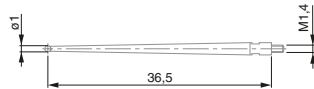

Ball probes

Probe insert Ø 5 mm	00760197	Carbide ball tip
Probe insert Ø 5 mm	00760200	Carbide ball tip, in conjunction with probe holder 00760198
Probe insert Ø 3 mm	00760201	Carbide ball tip, in conjunction with probe holder 00760198
Probe insert Ø 0,9 mm	00760180	Steel tip, hardened, M3 thread
Probe insert Ø 1,9 mm	00760181	Steel tip, hardened, M3 thread
Probe insert Ø 2,9 mm	00760182	Steel tip, hardened, M3 thread
Probe insert Ø 1 mm	01860201	Carbide ball tip, M1,4 thread
Probe insert Ø 2 mm	01860202	Carbide ball tip, M1,4 thread
Probe insert Ø 3 mm	01860203	Carbide ball tip, M1,4 thread
Probe insert Ø 1 mm	01860211	Carbide ball tip, M1,4 thread
Probe insert Ø 2 mm	01860212	Carbide ball tip, M1,4 thread
Probe insert Ø 3 mm	01860213	Carbide ball tip, M1,4 thread
Probe insert Ø 1 mm	03560051	Carbide ball tip, M2,5 thread
Probe insert Ø 2 mm	03560052	Carbide ball tip, M2,5 thread
Probe insert Ø 3 mm	03560053	Carbide ball tip, M2,5 thread
Probe insert Ø 4 mm	03560054	Carbide ball tip, M2,5 thread
Probe insert Ø 5 mm	03560055	Carbide ball tip, M2,5 thread
Probe insert Ø 6 mm	03560056	Carbide ball tip, M2,5 thread
Probe insert Ø 7 mm	03560057	Carbide ball tip, M2,5 thread
Probe insert Ø 8 mm	03560058	Carbide ball tip, M2,5 thread

Other ball probes are also available. Please refer to the general catalogue or contact your local dealer.

00760180

00760181

00760182

01860211

01860212

01860213

01860201