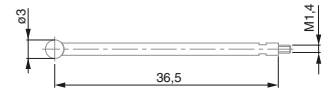

Ball probes

Probe insert Ø 5 mm	00760197	Carbide ball tip
Probe insert Ø 5 mm	00760200	Carbide ball tip, in conjunction with probe holder 00760198
Probe insert Ø 3 mm	00760201	Carbide ball tip, in conjunction with probe holder 00760198
Probe insert Ø 0,9 mm	00760180	Steel tip, hardened, M3 thread
Probe insert Ø 1,9 mm	00760181	Steel tip, hardened, M3 thread
Probe insert Ø 2,9 mm	00760182	Steel tip, hardened, M3 thread
Probe insert Ø 1 mm	01860201	Carbide ball tip, M1,4 thread
Probe insert Ø 2 mm	01860202	Carbide ball tip, M1,4 thread
Probe insert Ø 3 mm	01860203	Carbide ball tip, M1,4 thread
Probe insert Ø 1 mm	01860211	Carbide ball tip, M1,4 thread
Probe insert Ø 2 mm	01860212	Carbide ball tip, M1,4 thread
Probe insert Ø 3 mm	01860213	Carbide ball tip, M1,4 thread
Probe insert Ø 1 mm	03560051	Carbide ball tip, M2,5 thread
Probe insert Ø 2 mm	03560052	Carbide ball tip, M2,5 thread
Probe insert Ø 3 mm	03560053	Carbide ball tip, M2,5 thread
Probe insert Ø 4 mm	03560054	Carbide ball tip, M2,5 thread
Probe insert Ø 5 mm	03560055	Carbide ball tip, M2,5 thread
Probe insert Ø 6 mm	03560056	Carbide ball tip, M2,5 thread
Probe insert Ø 7 mm	03560057	Carbide ball tip, M2,5 thread
Probe insert Ø 8 mm	03560058	Carbide ball tip, M2,5 thread

Other ball probes are also available. Please refer to the general catalogue or contact your local dealer.

00760180

00760181

00760182

01860211

01860212

01860213

01860201