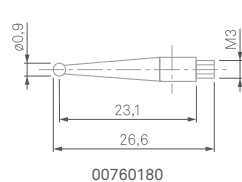

Ball probes

Probe insert Ø 5 mm	00760197	Carbide ball tip
Probe insert Ø 5 mm	00760200	Carbide ball tip, in conjunction with probe holder 00760198
Probe insert Ø 3 mm	00760201	Carbide ball tip, in conjunction with probe holder 00760198
Probe insert Ø 0,9 mm	00760180	Steel tip, hardened, M3 thread
Probe insert Ø 1,9 mm	00760181	Steel tip, hardened, M3 thread
Probe insert Ø 2,9 mm	00760182	Steel tip, hardened, M3 thread
Probe insert Ø 1 mm	01860201	Carbide ball tip, M1,4 thread
Probe insert Ø 2 mm	01860202	Carbide ball tip, M1,4 thread
Probe insert Ø 3 mm	01860203	Carbide ball tip, M1,4 thread
Probe insert Ø 1 mm	01860211	Carbide ball tip, M1,4 thread
Probe insert Ø 2 mm	01860212	Carbide ball tip, M1,4 thread
Probe insert Ø 3 mm	01860213	Carbide ball tip, M1,4 thread
Probe insert Ø 1 mm	03560051	Carbide ball tip, M2,5 thread
Probe insert Ø 2 mm	03560052	Carbide ball tip, M2,5 thread
Probe insert Ø 3 mm	03560053	Carbide ball tip, M2,5 thread
Probe insert Ø 4 mm	03560054	Carbide ball tip, M2,5 thread
Probe insert Ø 5 mm	03560055	Carbide ball tip, M2,5 thread
Probe insert Ø 6 mm	03560056	Carbide ball tip, M2,5 thread
Probe insert Ø 7 mm	03560057	Carbide ball tip, M2,5 thread
Probe insert Ø 8 mm	03560058	Carbide ball tip, M2,5 thread

Other ball probes are also available. Please refer to the general catalogue or contact your local dealer.

00760180

00760181

00760182

01860211

01860212

01860213

01860201