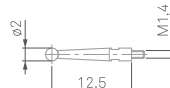

Ball probes

Probe insert Ø 5 mm	00760197	Carbide ball tip
Probe insert Ø 5 mm	00760200	Carbide ball tip, in conjunction with probe holder 00760198
Probe insert Ø 3 mm	00760201	Carbide ball tip, in conjunction with probe holder 00760198
Probe insert Ø 0,9 mm	00760180	Steel tip, hardened, M3 thread
Probe insert Ø 1,9 mm	00760181	Steel tip, hardened, M3 thread
Probe insert Ø 2,9 mm	00760182	Steel tip, hardened, M3 thread
Probe insert Ø 1 mm	01860201	Carbide ball tip, M1,4 thread
Probe insert Ø 2 mm	01860202	Carbide ball tip, M1,4 thread
Probe insert Ø 3 mm	01860203	Carbide ball tip, M1,4 thread
Probe insert Ø 1 mm	01860211	Carbide ball tip, M1,4 thread
Probe insert Ø 2 mm	01860212	Carbide ball tip, M1,4 thread
Probe insert Ø 3 mm	01860213	Carbide ball tip, M1,4 thread
Probe insert Ø 1 mm	03560051	Carbide ball tip, M2,5 thread
Probe insert Ø 2 mm	03560052	Carbide ball tip, M2,5 thread
Probe insert Ø 3 mm	03560053	Carbide ball tip, M2,5 thread
Probe insert Ø 4 mm	03560054	Carbide ball tip, M2,5 thread
Probe insert Ø 5 mm	03560055	Carbide ball tip, M2,5 thread
Probe insert Ø 6 mm	03560056	Carbide ball tip, M2,5 thread
Probe insert Ø 7 mm	03560057	Carbide ball tip, M2,5 thread
Probe insert Ø 8 mm	03560058	Carbide ball tip, M2,5 thread

Other ball probes are also available. Please refer to the general catalogue or contact your local dealer.

00760180

00760181

00760182

01860211

01860212

01860213

01860201