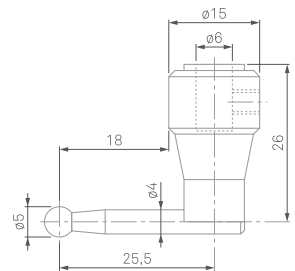

Ball probes

Probe insert Ø 5 mm	00760197	Carbide ball tip
Probe insert Ø 5 mm	00760200	Carbide ball tip, in conjunction with probe holder 00760198
Probe insert Ø 3 mm	00760201	Carbide ball tip, in conjunction with probe holder 00760198
Probe insert Ø 0,9 mm	00760180	Steel tip, hardened, M3 thread
Probe insert Ø 1,9 mm	00760181	Steel tip, hardened, M3 thread
Probe insert Ø 2,9 mm	00760182	Steel tip, hardened, M3 thread
Probe insert Ø 1 mm	01860201	Carbide ball tip, M1,4 thread
Probe insert Ø 2 mm	01860202	Carbide ball tip, M1,4 thread
Probe insert Ø 3 mm	01860203	Carbide ball tip, M1,4 thread
Probe insert Ø 1 mm	01860211	Carbide ball tip, M1,4 thread
Probe insert Ø 2 mm	01860212	Carbide ball tip, M1,4 thread
Probe insert Ø 3 mm	01860213	Carbide ball tip, M1,4 thread
Probe insert Ø 1 mm	03560051	Carbide ball tip, M2,5 thread
Probe insert Ø 2 mm	03560052	Carbide ball tip, M2,5 thread
Probe insert Ø 3 mm	03560053	Carbide ball tip, M2,5 thread
Probe insert Ø 4 mm	03560054	Carbide ball tip, M2,5 thread
Probe insert Ø 5 mm	03560055	Carbide ball tip, M2,5 thread
Probe insert Ø 6 mm	03560056	Carbide ball tip, M2,5 thread
Probe insert Ø 7 mm	03560057	Carbide ball tip, M2,5 thread
Probe insert Ø 8 mm	03560058	Carbide ball tip, M2,5 thread

01860202

01860203

03560051-52-53-54-55-56-57-58

00760200

00760201

00760197