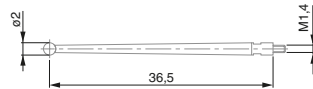

Ball probes

Probe insert Ø 5 mm	00760197	Carbide ball tip
Probe insert Ø 5 mm	00760200	Carbide ball tip, in conjunction with probe holder 00760198
Probe insert Ø 3 mm	00760201	Carbide ball tip, in conjunction with probe holder 00760198
Probe insert Ø 0,9 mm	00760180	Steel tip, hardened, M3 thread
Probe insert Ø 1,9 mm	00760181	Steel tip, hardened, M3 thread
Probe insert Ø 2,9 mm	00760182	Steel tip, hardened, M3 thread
Probe insert Ø 1 mm	01860201	Carbide ball tip, M1,4 thread
Probe insert Ø 2 mm	01860202	Carbide ball tip, M1,4 thread
Probe insert Ø 3 mm	01860203	Carbide ball tip, M1,4 thread
Probe insert Ø 1 mm	01860211	Carbide ball tip, M1,4 thread
Probe insert Ø 2 mm	01860212	Carbide ball tip, M1,4 thread
Probe insert Ø 3 mm	01860213	Carbide ball tip, M1,4 thread
Probe insert Ø 1 mm	03560051	Carbide ball tip, M2,5 thread
Probe insert Ø 2 mm	03560052	Carbide ball tip, M2,5 thread
Probe insert Ø 3 mm	03560053	Carbide ball tip, M2,5 thread
Probe insert Ø 4 mm	03560054	Carbide ball tip, M2,5 thread
Probe insert Ø 5 mm	03560055	Carbide ball tip, M2,5 thread
Probe insert Ø 6 mm	03560056	Carbide ball tip, M2,5 thread
Probe insert Ø 7 mm	03560057	Carbide ball tip, M2,5 thread
Probe insert Ø 8 mm	03560058	Carbide ball tip, M2,5 thread

Other ball probes are also available. Please refer to the general catalogue or contact your local dealer.

00760180

00760181

00760182

01860211

01860212

01860213

01860201