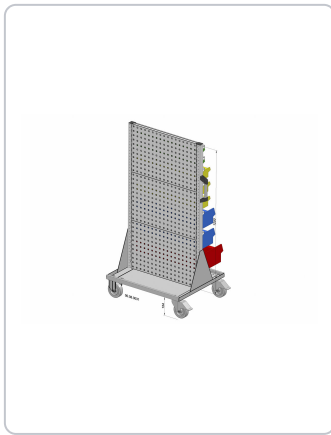

Regał mobilny dwustronny na 41 szt. pudełek przezroczystych z PS

powłoka proszkowa, kolor: jasnoszary, 720x1405 mm

Opis:

Regały mobilne 720 x 1 405 mm, ze stabilnej blachy stalowej z powłoką proszkową, dwustronne, wyposażone w 9 zaczepianych szyn na 41 szt. pudełek przezroczystych PS, trzy płyty perforowane, d

- obustronne wyposażenie w pudełka magazynowe z polistyrenu, 41 szt., i trzy płyty perforowane do przechowywania narzędzi (patrz akcesoria do płyt perforowanych)
- mobilny magazynek na narzędzia i drobne części, z półkami i uchwytem, ułatwiającym poruszanie
- dwa kółka samonastawcze z hamulcem i dwa kółka niekierowane – udźwig maks. 750 kg
- powłoka proszkowa
- stabilna, łączona śrubami konstrukcja stalowa, niewyrotna, wyposażona w listwy zaczepiane
- 9 zaczepianych listew – szerokość 704 mm
- udźwig 40 kg na każdą zaczepianą listwę
- Wyposażenie pudełek przezroczystych: 12 x PS, wielkość 1, kolor: zielony, 18 x PS, wielkość 2, kolor: żółty, 8 x PS, wielkość 3, kolor: niebieski, 3 x PS, wielkość 4, kolor: czerwony
- płyty perforowane ze stabilnej blachy stalowej, szerokość 650 mm x wysokość 418 mm
- b = szerokość = 720 mm; h = wysokość = 1 405 mm
- Zdjęcie pokazuje przykład zastosowania

Informacje:

Produkt

Numer produktu	783080
GTIN	4007228783087
Taryfa celna	94032080
Jednostka opakowania (JO)	1

Kolor	jasnoszary
Masa (kg)	40,28

Opakowanie zewnętrzne

Zawartość w liczbie sztuk	1
D x S x W (mm)	___ LAENGE_KARTON ___ x ___ BREITE_KARTON ___ x ___ HOEHE_KARTON ___