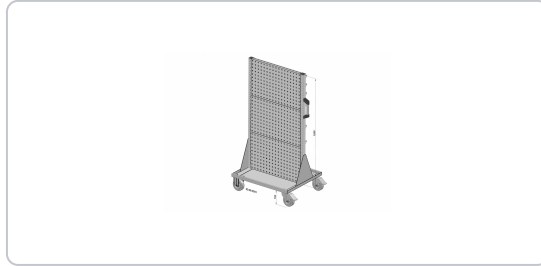

Regał mobilny dwustronny na 41 szt. pudełek przezroczystych z PS

powłoka proszkowa, kolor: jasnoszary, 720x1405 mm

Opis:

Regały mobilne 720 x 1 405 mm, ze stabilnej blachy stalowej z powłoką proszkową, dwustronne, wyposażone w 9 zaczepianych szyn na 41 szt. pudełek przezroczystych PS, trzy płyty perforowane, d

- obustronne wyposażenie w pudełka magazynowe z polistyrenu, 41 szt., i trzy płyty perforowane do przechowywania narzędzi (patrz akcesoria do płyt perforowanych)
- mobilny magazynek na narzędzia i drobne części, z półkami i uchwytem, ułatwiającym poruszanie
- dwa kółka samonastawcze z hamulcem i dwa kółka niekierowane – udźwig maks. 750 kg
- powłoka proszkowa
- stabilna, łączona śrubami konstrukcja stalowa, niewyrotna, wyposażona w listwy zaczepiane
- 9 zaczepianych listew – szerokość 704 mm
- udźwig 40 kg na każdą zaczepianą listwę
- Wyposażenie pudełek przezroczystych: 12 x PS, wielkość 1, kolor: zielony, 18 x PS, wielkość 2, kolor: żółty, 8 x PS, wielkość 3, kolor: niebieski, 3 x PS, wielkość 4, kolor: czerwony
- płyty perforowane ze stabilnej blachy stalowej, szerokość 650 mm x wysokość 418 mm
- b = szerokość = 720 mm; h = wysokość = 1 405 mm
- Zdjęcie pokazuje przykład zastosowania

Informacje:

Produkt

Numer produktu	783080
GTIN	4007228783087
Taryfa celna	94032080
Jednostka opakowania (JO)	1

Kolor	jasnoszary
Masa (kg)	40,28

Opakowanie zewnętrzne

Zawartość w liczbie sztuk	1
D x S x W (mm)	___ LAENGE_KARTON ___ x ___ BREITE_KARTON ___ x ___ HOEHE_KARTON ___