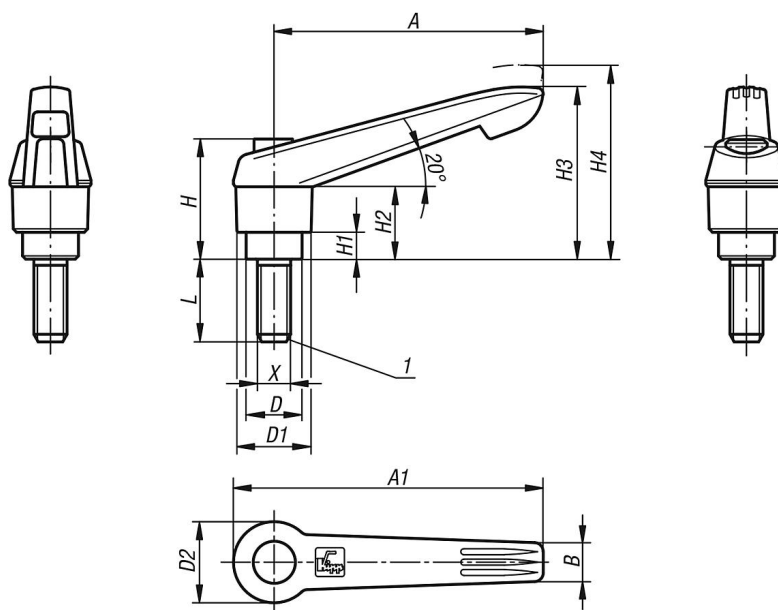

Dźwignia zaciskowa czerwona, przycisk ciemnoszary.

Dla $L \geq 60$ mm sługość gwintu wynosi 60 mm.

Na zapytanie:

Inne gwinty zewnętrzne, długości śrub oraz wykonania specjalne.

Wymiar „H1” – na życzenie inna długość, za dopłatą.

Wskazówka dotycząca planu:

1) Kopuła kulista DIN EN ISO 4753

Rękojeści nastawne z przyciskiem z gwintem zewnętrznym

Opis artykułu/ilustracje produktu

Rysunki

Przegląd artykułów

Rękojeści nastawne z przyciskiem, z gwintem zewnętrznym