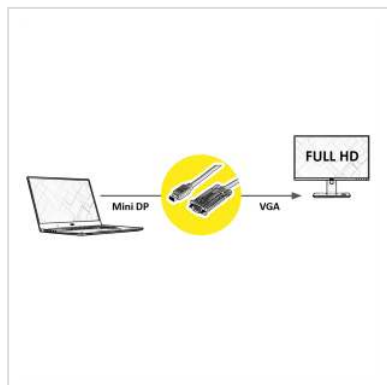

# ROLINE Cable MiniDisplayPort - VGA, Mini DP M - VGA M, zwart, 3 m

**Art.nr.** 11.04.5978  
**Fabrikant** ROLINE  
**Art.nr. fabrikant** 11.04.5978

**roline**  
Designed for Professionals

**Mini DisplayPort naar VGA-kabel voor aansluiting van een grafische kaart met Mini DP op een monitor met VGA-aansluiting - met een resolutie tot 1920x1080 / 1920x1200 @60Hz!**

- Voor het aansluiten van een grafische kaart met Mini DisplayPort-aansluiting op een VGA-monitor.
- Ondersteunt maximale resoluties tot 1920x1080 @60 Hz
- De vergrendelingsmechanismen van VGA voorkomen dat de stekkers uit de bron/display glijden en beveiligen de verbinding.
- Aansluitingen: Mini DisplayPort Male en VGA Male
- Opmerking: de Mini DisplayPort-VGA-kabel werkt slechts in één richting: de DisplayPort-stekker moet worden aangesloten op het bronapparaat (bijv. grafische kaart)

## Technische specificaties

Producent	ROLINE
Produkt groep	Video kabel
Produkt type	Mini DisplayPort-VGA Adapter
Kleur	zwart
Lengte	3 m
Max. Resolutie	1920 x 1080 / 1920 x 1200 @60Hz (2K, Full HD)
Aansluiting kant 1 (PC)	Mini DisplayPort Male

Aansluiting kant 2 (Peripherie)	VGA Male
Type connector kant 1	Mini DisplayPort
M/F kant 1	Male
Type connector kant 2	HD D-Sub 15-pin (HD-15), VGA
M/F kant 2	Male
Toepassing	extern
Handschroeven	ja