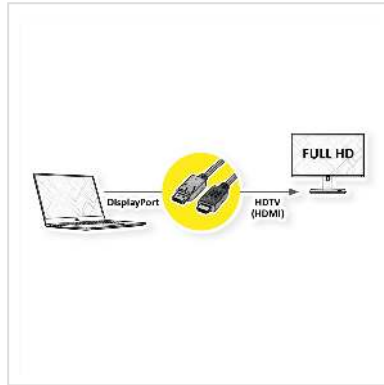

VALUE DisplayPort Kabel DP - HDTV, ST/ST, schwarz, 3 m

Artikelnummer	11.99.5782
Hersteller	VALUE
Hersteller-Art.-Nr.	11.99.5782
EAN (Einzelstück)	7611990134199

2K

DisplayPort nach HDTV Kabel zum Übertragen von Inhalten von beispielsweise Ihrer Grafikkarte (DisplayPort) auf Ihren TV (HDTV) - mit einer Qualität von bis zu 1920x1080 @60Hz, inkl. Audio-Übertragung!

- HDTV ist der Standard für die digitale Video-Übertragung im TV-/Multimedia-Bereich für z.B.: Anbindung eines TV-Gerätes mit HDMI-Schnittstelle an ein Abspielgerät mit DisplayPort-Anschluss.
- Kabel mit einem DisplayPort- und einem HDTV-Stecker. DisplayPort ist signalkompatibel zu HDMI.
- Hinweis: Ein DisplayPort-HDTV-Kabel ist nur in einer Richtung verwendbar: der DisplayPort-Stecker ist nur auf der Datenquellenseite verwendbar (z.B. Grafikkarte).

Technische Daten

Hersteller	VALUE
Produktgruppe	Kabel
Produkttyp	DP-HDTV-Kabel
Farbe	schwarz
Länge	3 m

Übertragungsqualität	DisplayPort v1.1
Max. Auflösung	1920 x 1080 / 1920 x 1200 @60Hz (2K, Full HD)
Stecker Seite 1	DisplayPort Stecker
Stecker Seite 2	HDTV Stecker
Seite 1 Typ des Anschlusses	DisplayPort
Seite 1 Art des Anschlusses	Männlich (Stecker)
Seite 2 Typ des Anschlusses	HDTV
Seite 2 Art des Anschlusses	Männlich (Stecker)
Anwendungsbereich	extern
Kabelschirmung	geschirmt
Gewicht	172.2 g
Verpackungshöhe	20 mm
Verpackungsbreite	140 mm
Verpackungstiefe	170 mm
Paketgewicht	0.1 kg