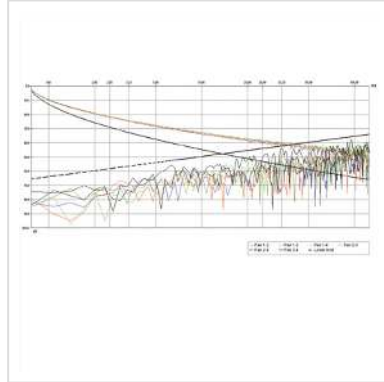

ROLINE S/FTP Kabel Kat.5e (Class D), Litze, 100m

Artikelnummer	21.15.0319
Hersteller	ROLINE
Hersteller-Art.-Nr.	21.15.0319
EAN (Einzelstück)	7611990161126

Litzendraht Netzwerkkabel für strukturierte Gebäudeverkabelung

- Twisted Pair Netzwerkkabel mit flexiblem Innenleiter (Litze) zur Konfektion mit RJ45 Steckern
- Kabel für eine strukturierte Gebäudeverkabelung
- Für den Einsatz in Gigabit-Ethernet-Netzwerken
- Doppelt geschirmtes Kabel
- Aufbau: 8 Adern Litze
- Paarweise Abschirmung: Alu-kaschierte Folie
- Gesamt-Abschirmung: Kupfergeflecht

Technische Daten

Hersteller	ROLINE
Produktgruppe	Twisted Pair Kabel
Produkttyp	Rohkabel Cat.5e
Farbe	grau
Länge	100 m
Inhalt	100 m

Schirmungstyp	SFTP
Übertragungsqualität	Cat5e / Class D
Impedanz	100 Ohm
Anzahl Adern	8
Aderquerschnitt (AWG)	AWG 26
Aderntyp	Litze
Kabel LSOH	nein
Material Aussenmantel Kabel	PVC
Gewicht	3573.1 g
Verpackungshöhe	290 mm
Verpackungsbreite	180 mm
Verpackungstiefe	290 mm
Paketgewicht	3.919 kg