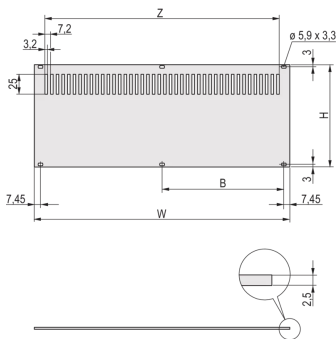

30849-021 RÜCKWAND, PERFORIERT, UNGESCHIRMT, FÜR RATIOACPRO UND PROPACPRO, 3 HE, 42 TE

PRODUKTBSCHREIBUNG

Rear panel, Al, 2,5 mm, front: anodized, rear: leitfähig. Nicht geschirmt

Die Montage erfolgt an den Modulschienen

Montage an Modulschienen

PRODUKTMERKMALE

Produkttyp: Seitenwand

Produktfamilie: RatiopacPRO; RatiopacPRO Air

Typ: Verkürzte Rückwand

Höhe: 3-HE

Breite: 42 TE

Material: Aluminium

Anzahl pro Packung: 1

Höhe: 112,35 mm

Breite (mm): 213 mm

ZUSÄTZLICHE PRODUKTDDETAILS

Die perforierte Rückwand, Al, 2,5 mm ist schirmbar mit EMV-Dichtung (Textil). Die Rückseite ist gebeizt.

Nordamerika

Alle Standorte