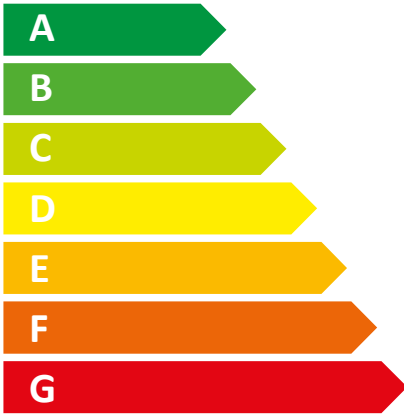

**ENERG** Y IJA  
енергия · ενέργεια IE IA

**AEG**

DDLE Kompakt FB  
11/13

15 dB

**465**  
kWh/annum

		<b>DDLE Kompakt FB 11/13</b>
		230769
Hersteller		AEG Haustechnik
Lastprofil		XS
Energieeffizienzklasse		A
Jährlicher Stromverbrauch	kWh	465
Temperatureinstellung ab Werk	°C	60
Schalleistungspegel	dB(A)	15