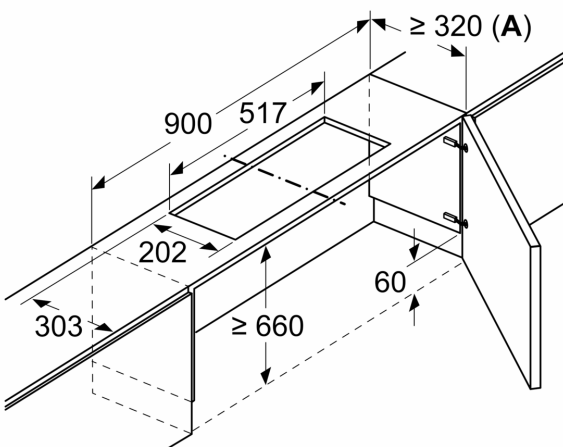

LONG LIFE UMLUFTSET  
Z511TD1X1

Maße in mm  
**Montage Lüfterbaustein mit Umluftset**

A: Flexschlauch

Maße in mm  
**Montage Lüfterbaustein mit Umluftset**

Maße in mm  
**Montage Flachschirmhaube mit Umluftset und Absenkrahmen**