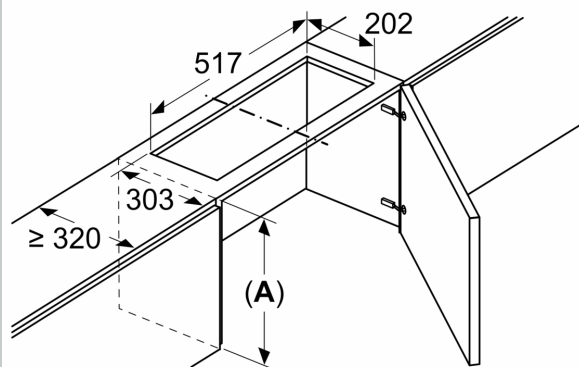

Maße in mm  
**Montage Flachschirmhaube mit Umluftset und Absenkrahmen**

A: Filterwechsel

Maße in mm  
**Montage integrierte Designhaube mit Umluftset**

A: Flexschlauch  
B: Gerätehöhe

Maße in mm  
**Montage integrierte Designhaube mit Umluftset**