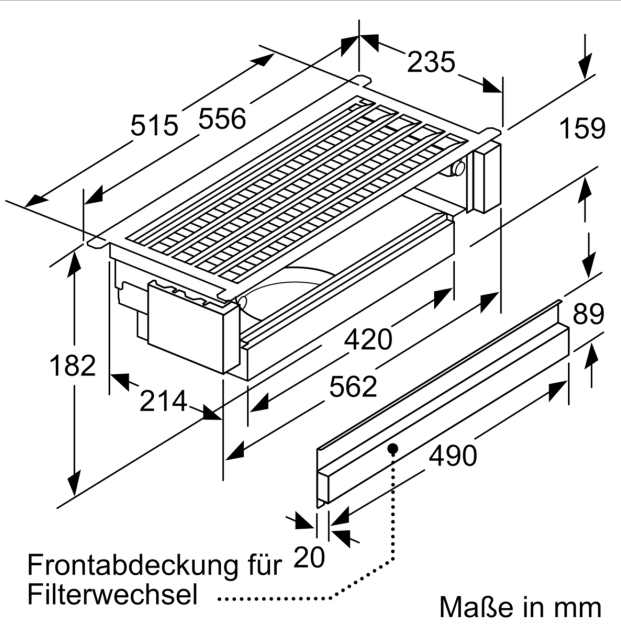

Abmessungen des verpackten Gerätes: ..... 365 x 690 x 295 mm  
Abmessung der Palette: ..... 200.0 x 80.0 x 120.0  
Anzahl Geräte pro Palette: ..... 20  
Nettogewicht: ..... 7.1 kg  
Bruttogewicht: ..... 8.7 kg  
EAN-Nummer: ..... 4242004249832

LONG LIFE UMLUFTSET  
Z511TD1X1

Maße in mm  
**Montage Lüfterbaustein mit Umluftset**

A: Flexschlauch

Maße in mm  
**Montage Lüfterbaustein mit Umluftset**

Maße in mm  
**Montage Flachschirmhaube mit Umluftset und Absenkrahmen**

A: Siehe Kombinationstabelle

Maße in mm  
**Montage Flachschirmhaube mit Umluftset und Absenkrahmen**

A: Siehe Kombinationstabelle

Maße in mm  
**Montage Flachschirmhaube mit Umluftset**

A: Filterwechsel

Maße in mm  
**Montage Flachschirmhaube mit Umluftset**