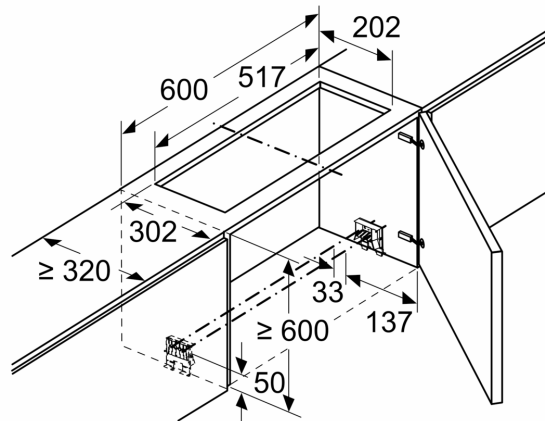

Abmessungen des verpackten Gerätes: ..... 365 x 690 x 295 mm  
Abmessung der Palette: ..... 200.0 x 80.0 x 120.0  
Anzahl Geräte pro Palette: ..... 20  
Nettogewicht: ..... 7.1 kg  
Bruttogewicht: ..... 8.7 kg  
EAN-Nummer: ..... 4242004249832

A: Siehe Kombinationstabelle

Maße in mm  
**Montage Flachschirmhaube mit Umluftset und Absenkrahmen**

A: Siehe Kombinationstabelle

Maße in mm  
**Montage Flachschirmhaube mit Umluftset**

A: Filterwechsel

Maße in mm  
**Montage Flachschirmhaube mit Umluftset**

Einsatz eines Umluftsets bei Schränken mit Quertraverse (Lifttür) nicht möglich

Maße in mm  
**Montage Flachschirmhaube mit Umluftset**

Einsatz eines Umluftsets bei Schränken mit Quertraverse (Lifttür) nicht möglich