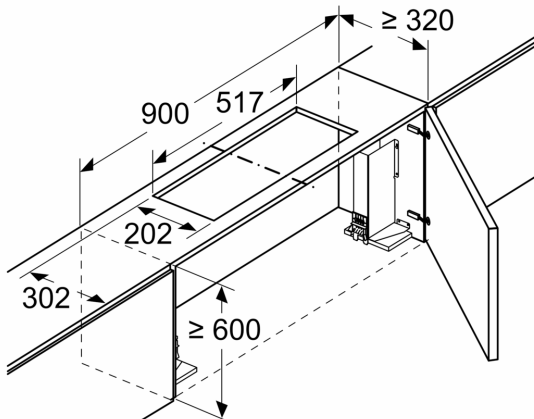

LONG LIFE UMLUFTSET  
Z511TD1X1

Maße in mm  
**Montage Lüfterbaustein mit Umluftset**

A: Flexschlauch

Maße in mm  
**Montage Lüfterbaustein mit Umluftset**

Maße in mm  
**Montage Flachschirmhaube mit Umluftset und Absenkrahmen**

A: Siehe Kombinationstabelle

Maße in mm  
**Montage Flachschirmhaube mit Umluftset und Absenkrahmen**

A: Siehe Kombinationstabelle

Maße in mm  
**Montage Flachschirmhaube mit Umluftset**

A: Filterwechsel

Maße in mm  
**Montage Flachschirmhaube mit Umluftset**

Einsatz eines Umluftsets bei Schränken mit Quertraverse (Lifttür) nicht möglich

Maße in mm  
**Montage Flachschirmhaube mit Umluftset**

Einsatz eines Umluftsets bei Schränken mit Quertraverse (Lifttür) nicht möglich