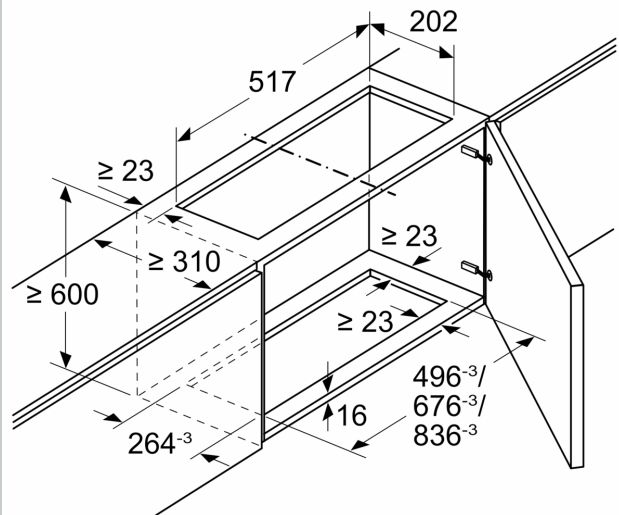

Maße in mm
Montage Lüfterbaustein mit Umluftset