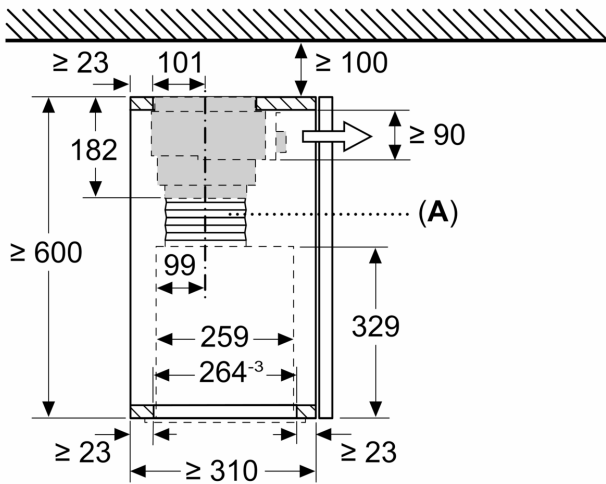

LONG LIFE UMLUFTSET
Z511TD1X1

Maße in mm
Montage Lüfterbaustein mit Umluftset

A: Flexschlauch