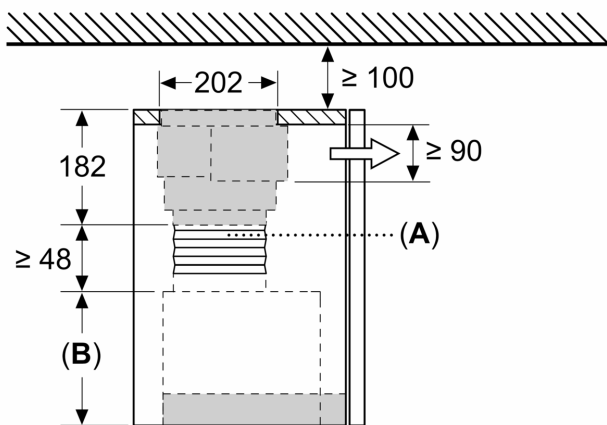

Einsatz eines Umluftsets bei Schränken mit Quertraverse (Lifttür) nicht möglich

Maße in mm  
**Montage Flachschirmhaube mit Umluftset**

Einsatz eines Umluftsets bei Schränken mit Quertraverse (Lifttür) nicht möglich

Maße in mm  
**Montage Flachschirmhaube mit Umluftset und Absenkrahmen**

A: Filterwechsel

Maße in mm  
**Montage integrierte Designhaube mit Umluftset**

A: Flexschlauch  
B: Gerätehöhe

Maße in mm  
**Montage integrierte Designhaube mit Umluftset**