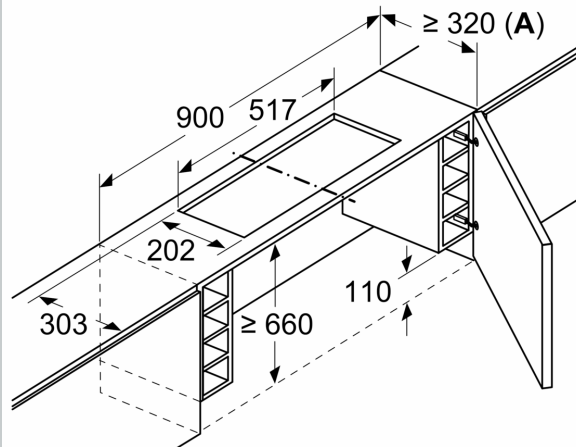

Maße in mm
Montage Flachschirmhaube mit Umluftset und Absenkrahmen

A: Siehe Kombinationstabelle