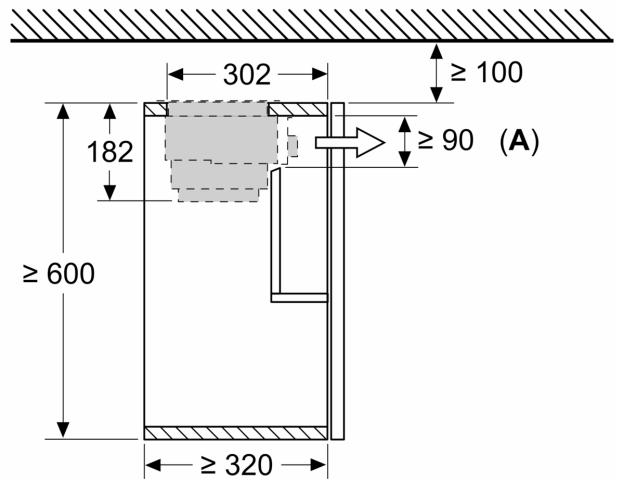

LONG LIFE UMLUFTSET  
Z511TD1X1

Maße in mm  
**Montage Lüfterbaustein mit Umluftset**

A: Flexschlauch

Maße in mm  
**Montage Lüfterbaustein mit Umluftset**

Maße in mm  
**Montage Flachschirmhaube mit Umluftset und Absenkrahmen**

A: Siehe Kombinationstabelle

Maße in mm  
**Montage Flachschirmhaube mit Umluftset und Absenkrahmen**

A: Siehe Kombinationstabelle

Maße in mm  
**Montage Flachschirmhaube mit Umluftset**

A: Filterwechsel

Maße in mm  
**Montage Flachschirmhaube mit Umluftset**