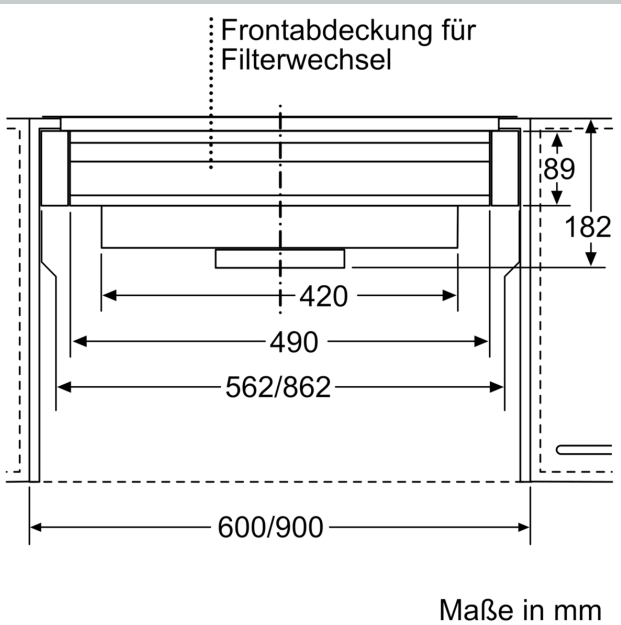

Abmessungen des verpackten Gerätes: ..... 365 x 690 x 295 mm  
Abmessung der Palette: ..... 200.0 x 80.0 x 120.0  
Anzahl Geräte pro Palette: ..... 20  
Nettogewicht: ..... 7.1 kg  
Bruttogewicht: ..... 8.7 kg  
EAN-Nummer: ..... 4242004249832

LONG LIFE UMLUFTSET  
Z511TD1X1

Maße in mm  
**Montage Lüfterbaustein mit Umluftset**

A: Flexschlauch

Maße in mm  
**Montage Lüfterbaustein mit Umluftset**

Maße in mm  
**Montage Flachschirmhaube mit Umluftset und Absenkrahmen**

A: Siehe Kombinationstabelle

Maße in mm  
**Montage Flachschirmhaube mit Umluftset und Absenkrahmen**

A: Siehe Kombinationstabelle

Maße in mm  
**Montage Flachschirmhaube mit Umluftset**

A: Filterwechsel

Maße in mm  
**Montage Flachschirmhaube mit Umluftset**

Maße in mm  
**Montage Flachschirmhaube mit Umluftset und Absenkrahmen**

A: Filterwechsel

Maße in mm  
**Montage integrierte Designhaube mit Umluftset**

A: Flexschlauch  
B: Gerätehöhe

Maße in mm  
**Montage integrierte Designhaube mit Umluftset**