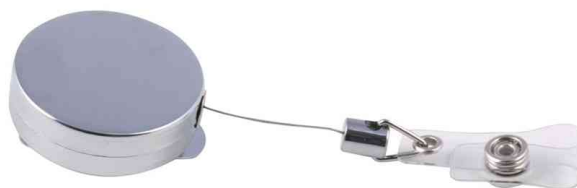

## Porte-badge avec enrouleur, rond

- avec lanière à bouton pression
- clip de ceinture métallique à l'arrière
- longueur du cordon : 800 mm
- vendu uniquement en conditionnement

### Exemples d'utilisation :

- permet un accès rapide au porte-nom, aux cartes d'accès, badges de sécurité, badges d'entreprise etc.

### Adapté pour :

- entreprises
- organisation de salons et d'événements
- hôpitaux et cabinets médicaux

Porte-badge avec enrouleur, noir

Porte-badge avec enrouleur, argent

Vue détaillée: cordon déployé

Vue détaillée: cordon déployé

| Produit                     | Modèle                                  | Couleur | Conditionné | Numéro de fabricant | Code     |
|-----------------------------|---|---------|-------------|---------------------|----------|
| Porte-badge, avec enrouleur | avec lanière munie d'un bouton-pression | argent  | 10          | 121283              | 71700543 |
|                             |   | noir    | 10          | 121281              | 71700542 |