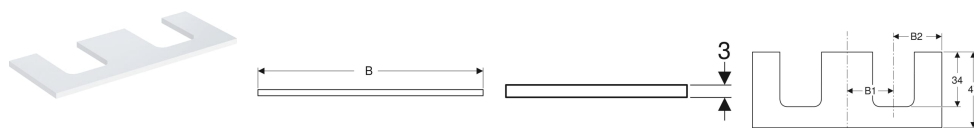

Geberit ONE Waschtischplatte Ausschnitt zweifach, für Aufsatzwaschtisch Schalenform

Beispielbild

Verwendungszwecke

- Zur Montage auf einem Geberit ONE Waschtischunterschrank oder P-Träger

Eigenschaften

- FSC™ C134279 zertifiziert

Technische Daten

Werkstoff | Hochverdichtete Dreischicht-Holzspanplatte

Art.-Nr.	Farbe / Oberfläche	B	B1	B2	H	T	VE1	
505.335.00.1	weiß / lackiert hochglänzend	120 cm	29 cm	30.2 cm	3 cm	47 cm	1 St.	Neu
505.335.00.2	* weiß / lackiert matt	120 cm	29 cm	30.2 cm	3 cm	47 cm	1 St.	Neu
505.335.00.3	lava / lackiert matt	120 cm	29 cm	30.2 cm	3 cm	47 cm	1 St.	Neu
505.335.00.4	* sand-grau / lackiert hochglänzend	120 cm	29 cm	30.2 cm	3 cm	47 cm	1 St.	Neu
505.335.00.5	Eiche / Melamin Holzstruktur	120 cm	29 cm	30.2 cm	3 cm	47 cm	1 St.	Neu
505.335.00.6	* Nussbaum hickory / Melamin Holzstruktur	120 cm	29 cm	30.2 cm	3 cm	47 cm	1 St.	Neu
505.335.00.7	* greige / lackiert matt	120 cm	29 cm	30.2 cm	3 cm	47 cm	1 St.	Neu
505.276.00.1	weiß / lackiert hochglänzend	135 cm	34.1 cm	32.5 cm	3 cm	47 cm	1 St.	Neu
505.276.00.2	* weiß / lackiert matt	135 cm	34.1 cm	32.5 cm	3 cm	47 cm	1 St.	Neu
505.276.00.3	lava / lackiert matt	135 cm	34.1 cm	32.5 cm	3 cm	47 cm	1 St.	Neu
505.276.00.4	* sand-grau / lackiert hochglänzend	135 cm	34.1 cm	32.5 cm	3 cm	47 cm	1 St.	Neu
505.276.00.5	Eiche / Melamin Holzstruktur	135 cm	34.1 cm	32.5 cm	3 cm	47 cm	1 St.	Neu
505.276.00.6	* Nussbaum hickory / Melamin Holzstruktur	135 cm	34.1 cm	32.5 cm	3 cm	47 cm	1 St.	Neu
505.276.00.7	* greige / lackiert matt	135 cm	34.1 cm	32.5 cm	3 cm	47 cm	1 St.	Neu