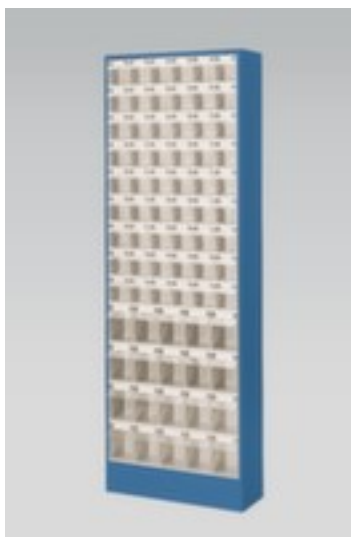

armoires à tiroirs avec bacs repliables

hauteur x largeur x profondeur 1820 x 634 x 200 mm, 74 bacs, boîtier avec laquage

Numéro d'article: 100592

Armoire à tiroirs avec bacs repliables

armoires à tiroirs avec bacs repliables

- hauteur x largeur x profondeur 1820 x 634 x 200 mm
- 74 bacs
- 54 x H x l x P 99 x 93 x 66 mm, 20 x H x l x P 150 x 113 x 150 mm
- corps acier avec finition époxy résistante aux chocs et aux rayures
- boîtier en acier / bacs en ABS
- boîtier avec laquage
- bacs en transparent
- bacs rabattable et amovible
- avec poignée barre avec champ d'inscription
- volume de livraison : étiquettes incluses
- note de commande : veuillez indiquer le coloris du corps lors de la commande, sans indication, le bleu brillant RAL5007 sera livré

type de récipient	bloc pour petites pièces	surface de boîtier	laqué
norme européenne	non	matériau de bac	ABS
hauteur	1820 mm	couleur du bac	transparent
largeur	634 mm	fonctionnement bac	rabattable/amovible
profondeur	200 mm	poignée	poignée barre avec champ d'inscription
nombre de bacs	74 pièce	rotatif	non
Nombre de bacs x taille	54 x H x l x P 99 x 93 x 66 mm, 20 x H x l x P 150 x 113 x 150 mm	convient pour aliments	non
Matériau corps	acier	volume de livraison	étiquettes incluses
surface de corps	finition peinture époxy	note de commande	indiquer le coloris du corps lors de la commande
matériau de boîtier	acier	Poids	38 kg